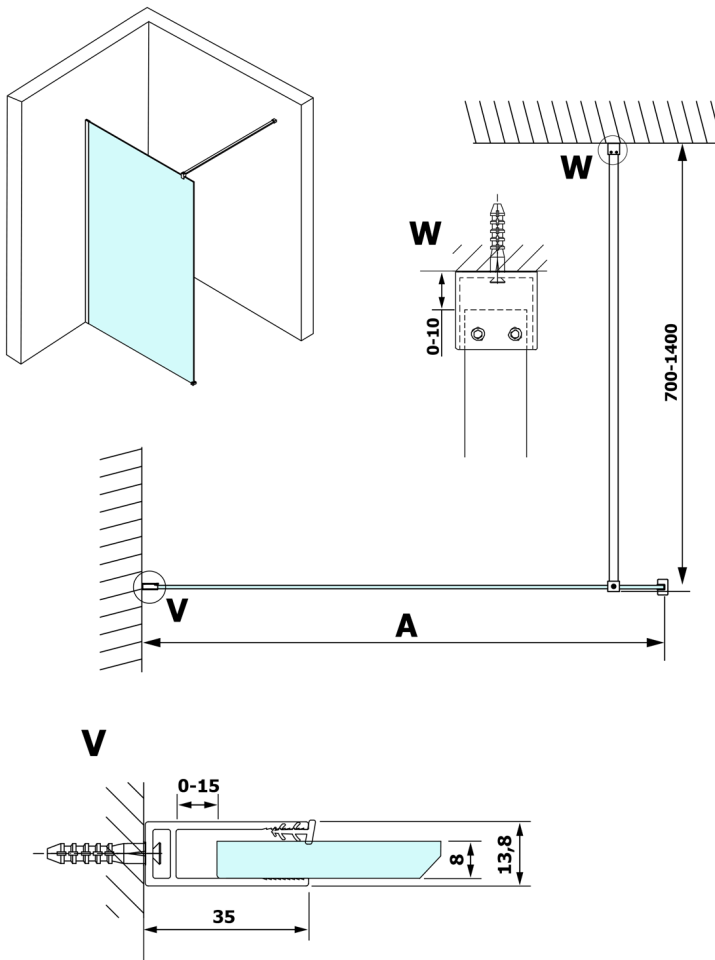

VARIO WHITE jednodílná sprchová zástěna k instalaci ke stěně, matné sklo, 1200 mm

Objednací kód: GX1412GX1015

Rozměry

Výška: 2000 mm
Hloubka: 1200 mm

Parametry

Záruka: 3 roky

Technický list

MODEL	A
GX1470	685-700
GX1480	785-800
GX1490	885-900
GX1410	985-1000
GX1411	1085-1100
GX1412	1185-1200
GX1413	1285-1300
GX1414	1385-1400