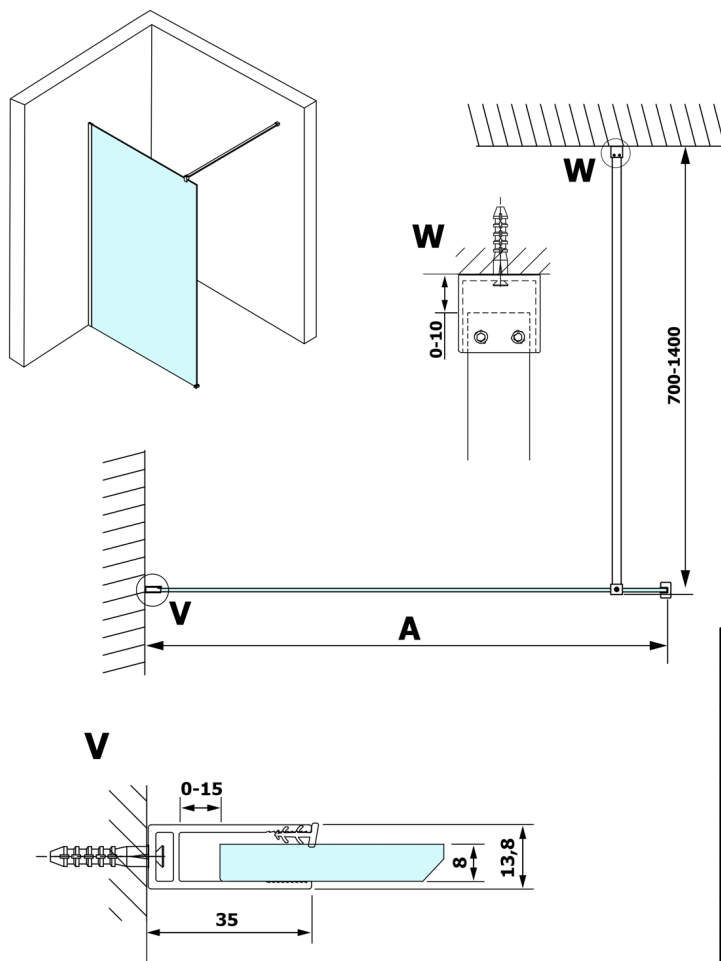

# VARIO WHITE jednodílná sprchová zástěna k instalaci ke stěně, matné sklo, 1100 mm

Objednací kód: GX1411GX1015

## Rozměry

Výška: 2000 mm

Hloubka: 1100 mm

## Technický list

MODEL	A
GX1470	685-700
GX1480	785-800
GX1490	885-900
GX1410	985-1000
GX1411	1085-1100
GX1412	1185-1200
GX1413	1285-1300
GX1414	1385-1400