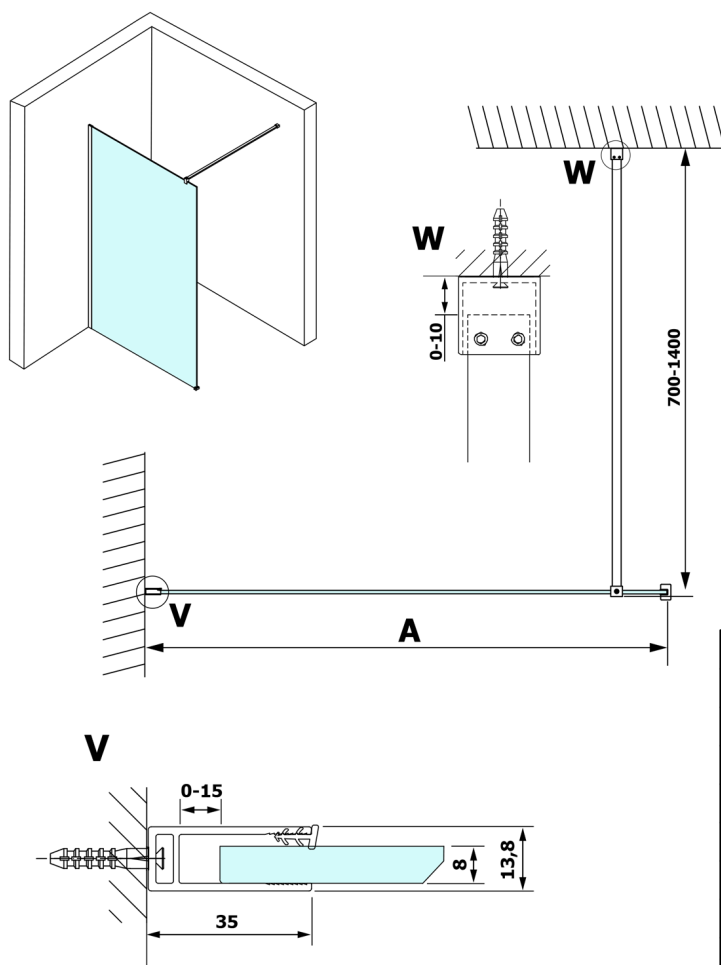

## VARIO WHITE jednodílná sprchová zástěna k instalaci ke stěně, matné sklo, 1000 mm

Objednací kód: GX1410GX1015

### Rozměry

Výška: 2000 mm

Hloubka: 1000 mm

## Technický list

MODEL	A
GX1470	685-700
GX1480	785-800
GX1490	885-900
GX1410	985-1000
GX1411	1085-1100
GX1412	1185-1200
GX1413	1285-1300
GX1414	1385-1400

MODEL	A
GX1470	685-700
GX1480	785-800
GX1490	885-900
GX1410	985-1000