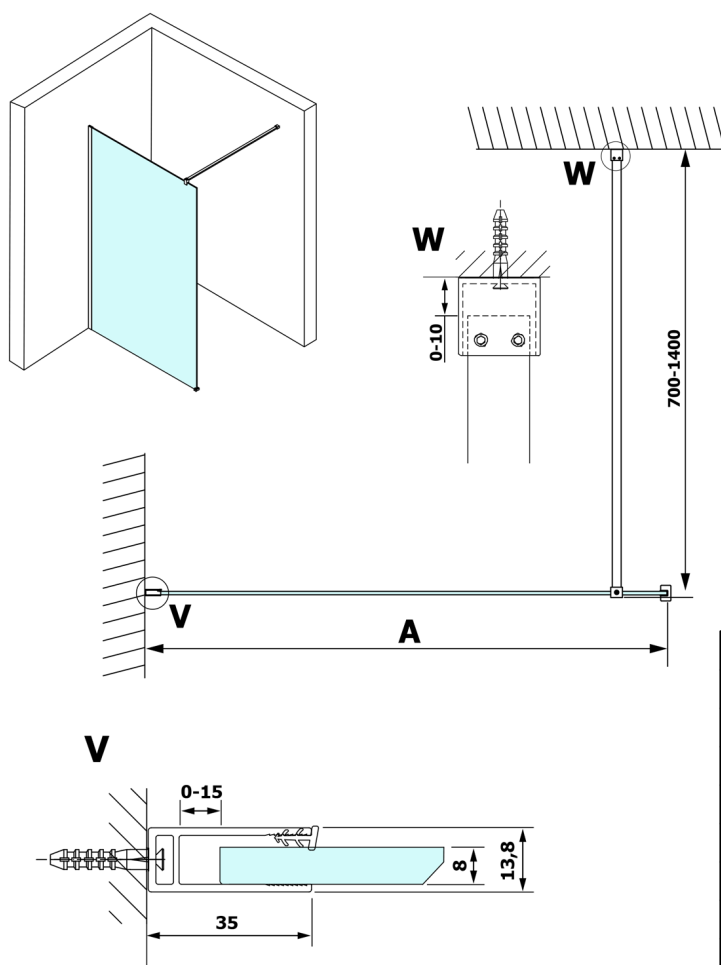

## VARIO WHITE jednodílná sprchová zástěna k instalaci ke stěně, matné sklo, 700 mm

Objednací kód: GX1470GX1015

### Rozměry

Výška: 2000 mm

Hloubka: 700 mm

## Technický list

MODEL	A
GX1470	685-700
GX1480	785-800
GX1490	885-900
GX1410	985-1000
GX1411	1085-1100
GX1412	1185-1200
GX1413	1285-1300
GX1414	1385-1400

MODEL	A
GX1470	685-700
GX1480	785-800
GX1490	885-900
GX1410	985-1000