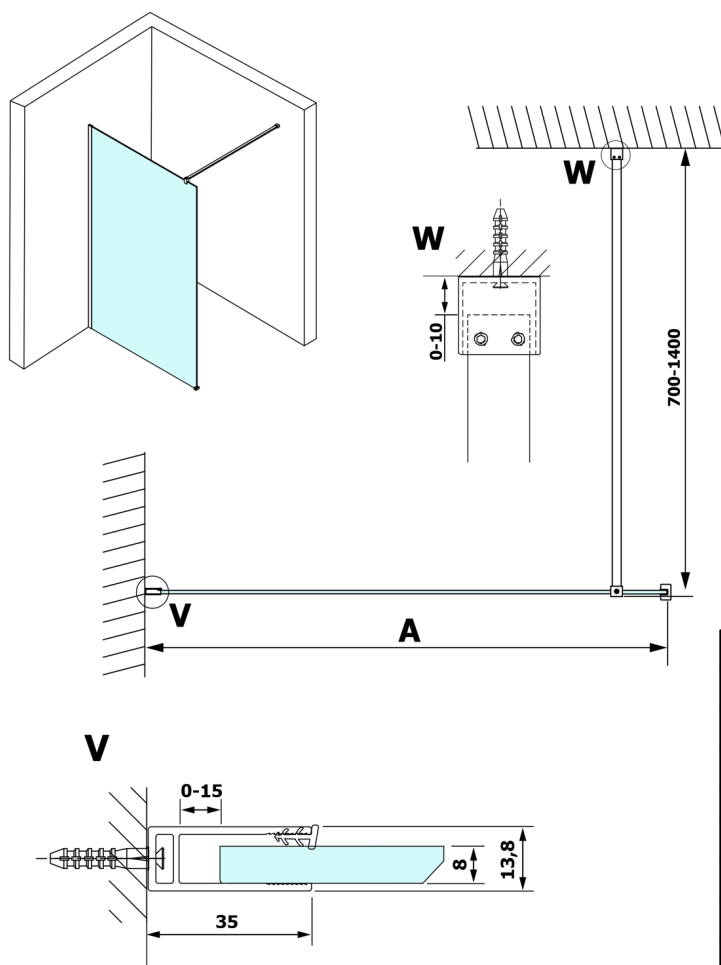

## VARIO WHITE jednodílná sprchová zástěna k instalaci ke stěně, kouřové sklo, 1400 mm

Objednací kód: GX1314GX1015

### Rozměry

Výška: 2000 mm

Hloubka: 1400 mm

## Technický list

MODEL	A
GX1370	685-700
GX1380	785-800
GX1390	885-900
GX1310	985-1000
GX1311	1085-1100
GX1312	1185-1200
GX1313	1285-1300
GX1314	1385-1400