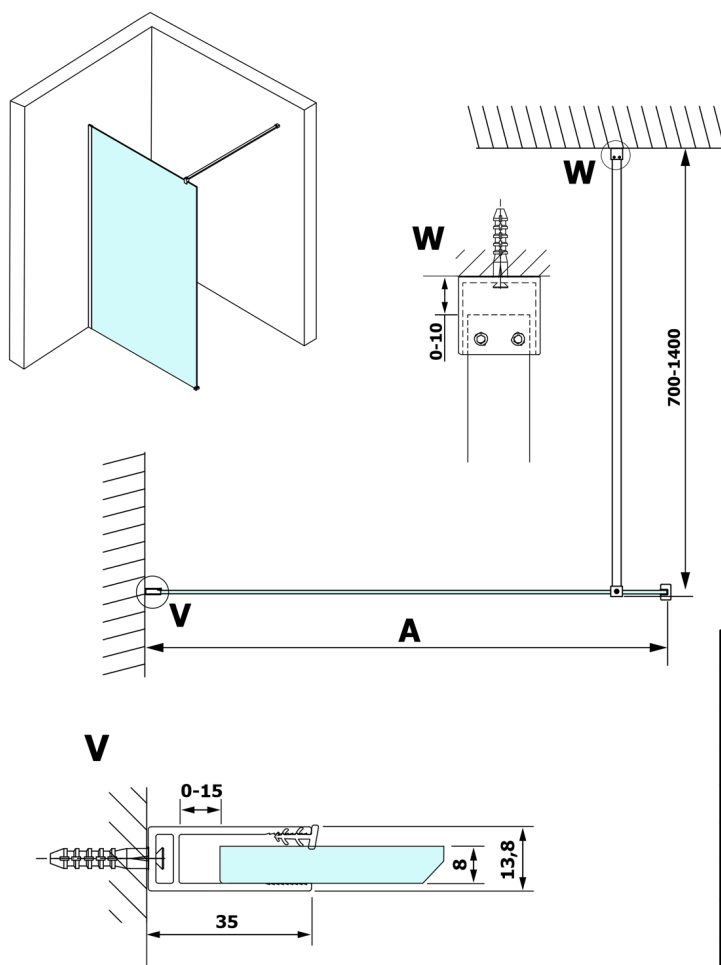

VARIO WHITE jednodílná sprchová zástěna k instalaci ke stěně, kouřové sklo, 1300 mm

Objednací kód: GX1313GX1015

Rozměry

Výška: 2000 mm

Hloubka: 1300 mm

Parametry

Záruka: 3 roky

Technický list

| MODEL | A |
|--------|-----------|
| GX1370 | 685-700 |
| GX1380 | 785-800 |
| GX1390 | 885-900 |
| GX1310 | 985-1000 |
| GX1311 | 1085-1100 |
| GX1312 | 1185-1200 |
| GX1313 | 1285-1300 |
| GX1314 | 1385-1400 |