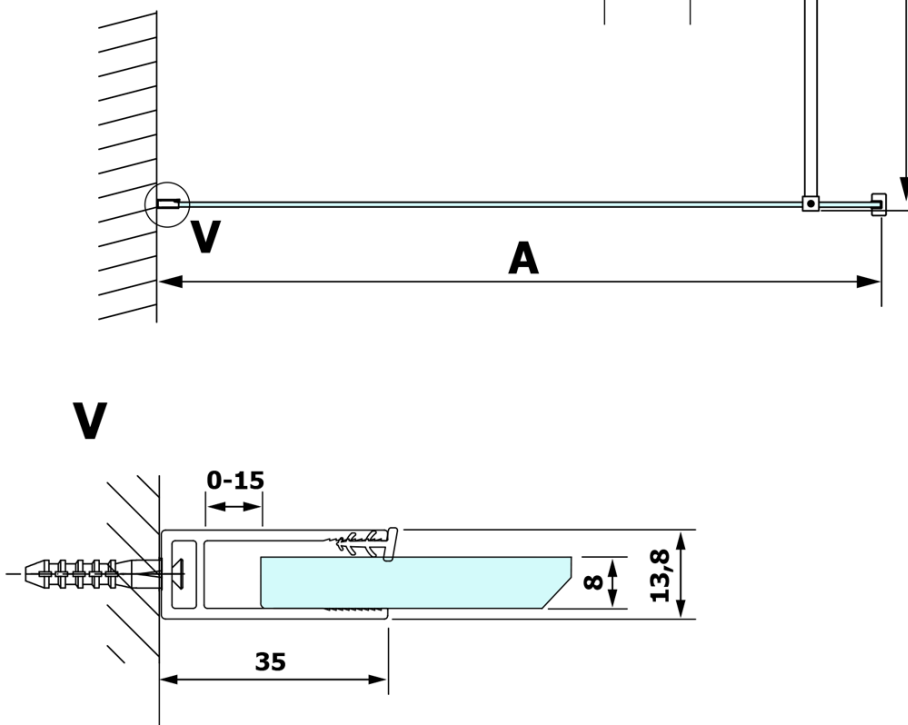

VARIO WHITE jednodílná sprchová zástěna k instalaci ke stěně, kouřové sklo, 1200 mm

Objednací kód: GX1312GX1015

Základní informace

Značka: Gelco
Série: VARIO

Rozměry

Výška: 2000 mm
Hloubka: 1200 mm

Parametry

Barva profilu: Bílá
Tvar: Jednotěnná pevná
Typ výplně: Kouřové sklo
Úprava skla: Coated glass
Tloušťka skla: 8 mm
Hmotnost / ks: 65.0 kg
Balení: 2 ks
Záruka: 3 roky

VARIO WHITE jednodílná sprchová zástěna k instalaci ke stěně, kouřové sklo, 1200 mm

Technický list

MODEL	A
GX1370	685-700
GX1380	785-800
GX1390	885-900
GX1310	985-1000
GX1311	1085-1100
GX1312	1185-1200
GX1313	1285-1300
GX1314	1385-1400