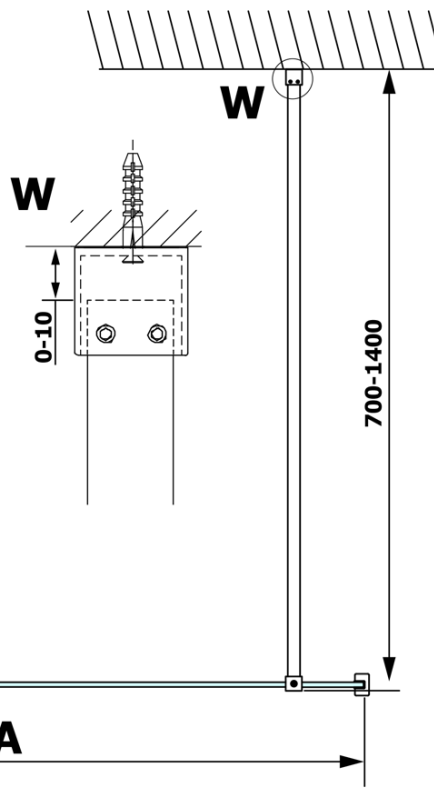

VARIO WHITE jednodílná sprchová zástěna k instalaci ke stěně, kouřové sklo, 1200 mm

Objednací kód: GX1312GX1015

Základní informace

Značka: Gelco
Série: VARIO

Rozměry

Výška: 2000 mm
Hloubka: 1200 mm

Parametry

Barva profilu: Bílá
Tvar: Jednotěnná pevná
Typ výplně: Kouřové sklo
Úprava skla: Coated glass
Tloušťka skla: 8 mm
Hmotnost / ks: 65.0 kg
Balení: 2 ks
Záruka: 3 roky

VARIO WHITE jednodílná sprchová zástěna k instalaci ke stěně, kouřové sklo, 1200 mm

Technický list

MODEL	A
GX1370	685-700
GX1380	785-800
GX1390	885-900
GX1310	985-1000
GX1311	1085-1100
GX1312	1185-1200
GX1313	1285-1300
GX1314	1385-1400