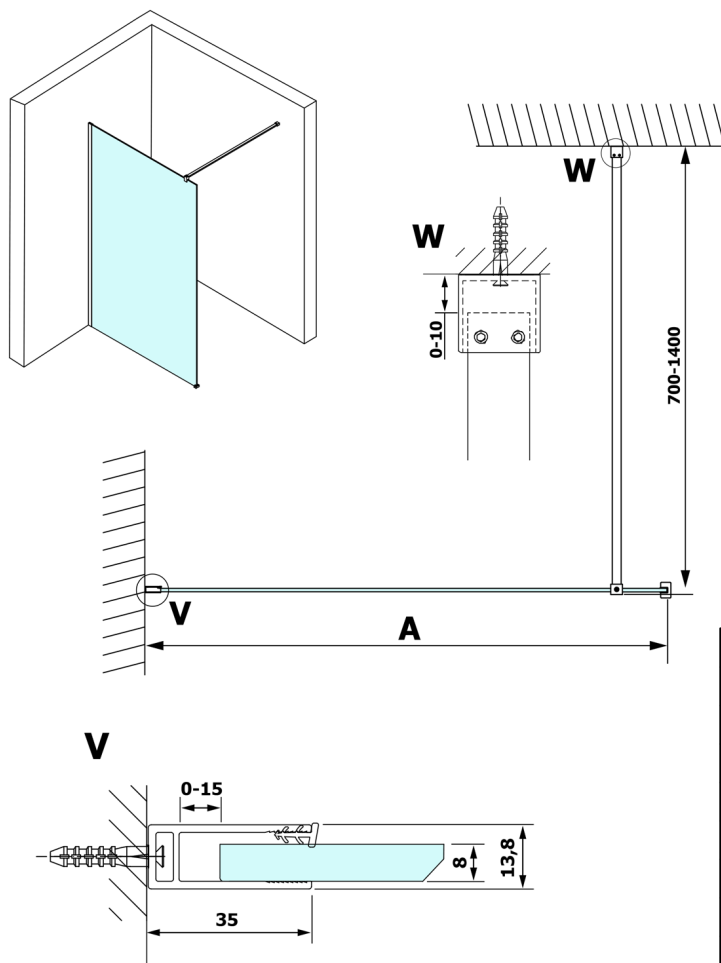

VARIO WHITE jednodílná sprchová zástěna k instalaci ke stěně, kouřové sklo, 1000 mm

Objednací kód: GX1310GX1015

Rozměry

Výška: 2000 mm

Hloubka: 1000 mm

Parametry

Záruka: 3 roky

Technický list

MODEL	A
GX1370	685-700
GX1380	785-800
GX1390	885-900
GX1310	985-1000
GX1311	1085-1100
GX1312	1185-1200
GX1313	1285-1300
GX1314	1385-1400

VARIO WHITE jednodílná sprchová zástěna k instalaci ke stěně, kouřové sklo, 1000 mm

MODEL	A
GX1370	685-700
GX1380	785-800
GX1390	885-900
GX1310	985-1000