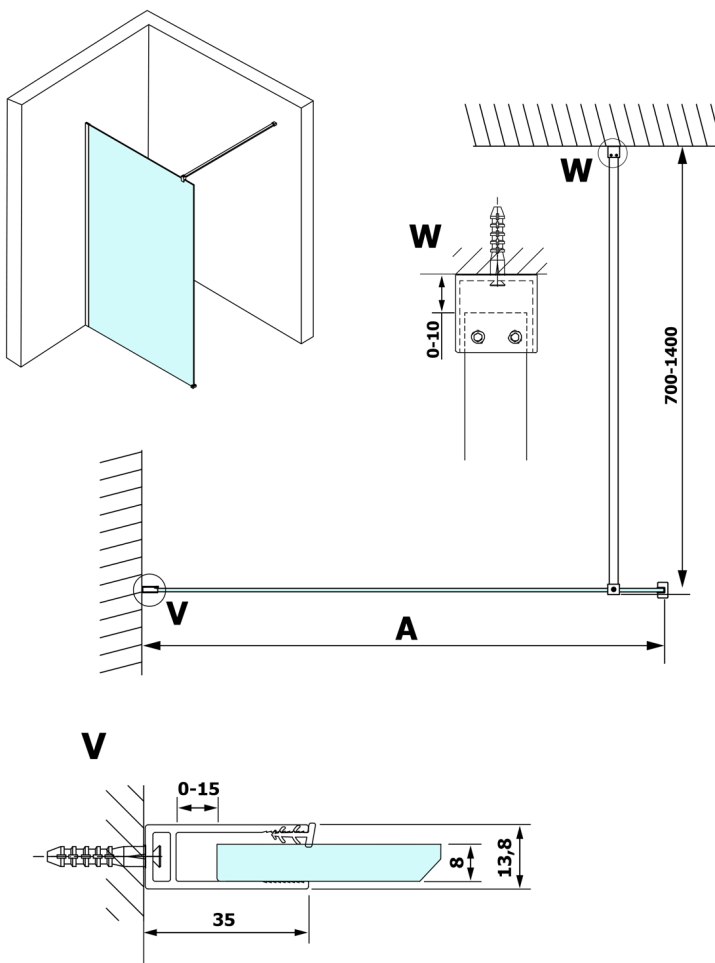

VARIO WHITE jednodílná sprchová zástěna k instalaci ke stěně, kouřové sklo, 900 mm

Objednací kód: GX1390GX1015

Rozměry

Výška: 2000 mm

Hloubka: 900 mm

Parametry

Záruka: 3 roky

Technický list

MODEL	A
GX1370	685-700
GX1380	785-800
GX1390	885-900
GX1310	985-1000
GX1311	1085-1100
GX1312	1185-1200
GX1313	1285-1300
GX1314	1385-1400

MODEL	A
GX1370	685-700
GX1380	785-800
GX1390	885-900
GX1310	985-1000