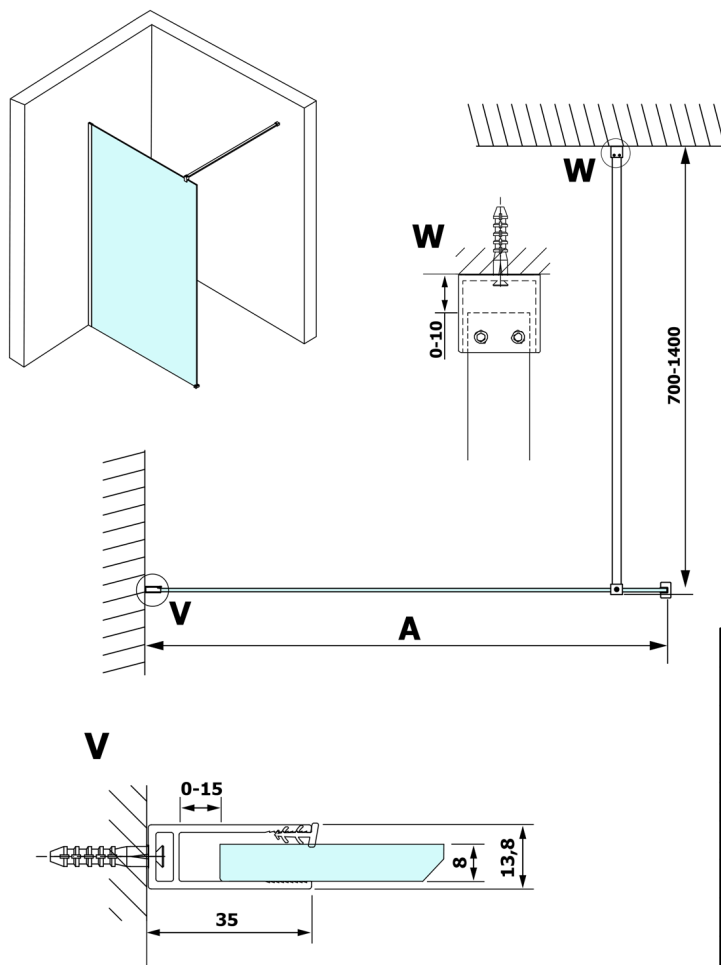

VARIO WHITE jednodílná sprchová zástěna k instalaci ke stěně, kouřové sklo, 700 mm

Objednací kód: GX1370GX1015

Rozměry

Výška: 2000 mm

Hloubka: 700 mm

Parametry

Záruka: 3 roky

Technický list

MODEL	A
GX1370	685-700
GX1380	785-800
GX1390	885-900
GX1310	985-1000
GX1311	1085-1100
GX1312	1185-1200
GX1313	1285-1300
GX1314	1385-1400

MODEL	A
GX1370	685-700
GX1380	785-800
GX1390	885-900
GX1310	985-1000