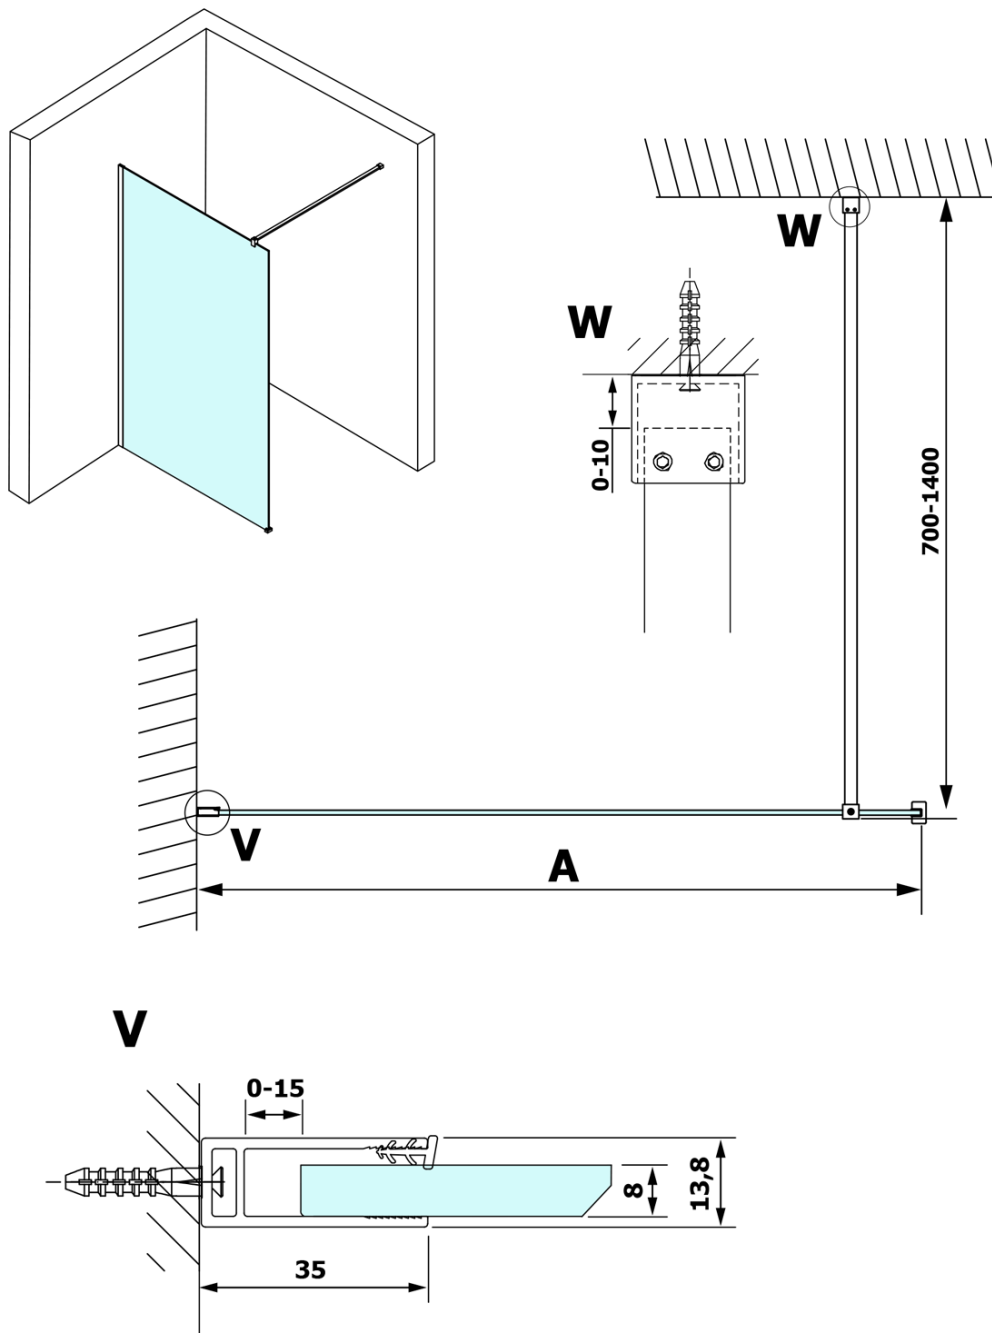

## VARIO WHITE jednodílná zástěna k instalaci ke stěně, čiré sklo, 1400 mm

Objednací kód: GX1214GX1015

### Rozměry

Výška: 2000 mm  
Hloubka: 1400 mm

### Parametry

Barva profilu: Bílá  
Tvar: Jednostěnná pevná  
Typ výplně: Čiré sklo  
Úprava skla: Coated glass  
Tloušťka skla: 8 mm  
Hmotnost / ks: 78.0 kg  
Balení: 2 ks  
Záruka: 3 roky

### Doporučujeme přikoupit

1 ks VARIO vzpěra 1400mm, bílá mat (Objednací kód: GX2215)

**VARIO WHITE jednodílná zástěna k instalaci ke stěně, čiré sklo, 1400 mm**

**Technický list**

MODEL	A
GX1270	685-700
GX1280	785-800
GX1290	885-900
GX1210	985-1000
GX1211	1085-1100
GX1212	1185-1200
GX1213	1285-1300
GX1214	1385-1400