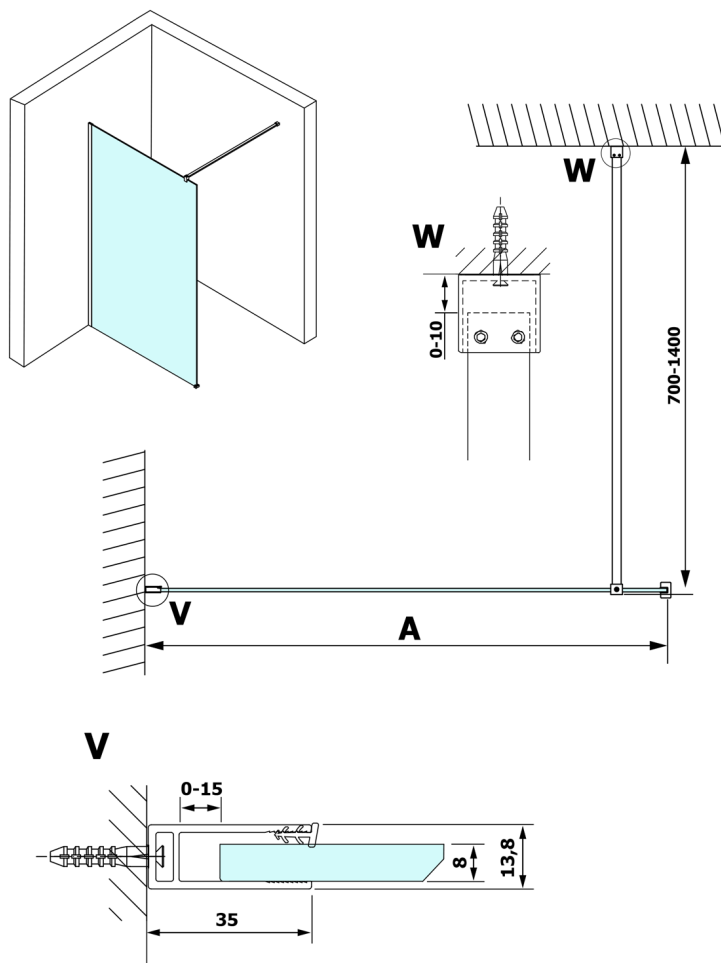

VARIO WHITE jednodílná zástěna k instalaci ke stěně, čiré sklo, 1400 mm

Objednací kód: GX1214GX1015

Rozměry

Výška: 2000 mm

Hloubka: 1400 mm

Parametry

Záruka: 3 roky

Technický list

MODEL	A
GX1270	685-700
GX1280	785-800
GX1290	885-900
GX1210	985-1000
GX1211	1085-1100
GX1212	1185-1200
GX1213	1285-1300
GX1214	1385-1400