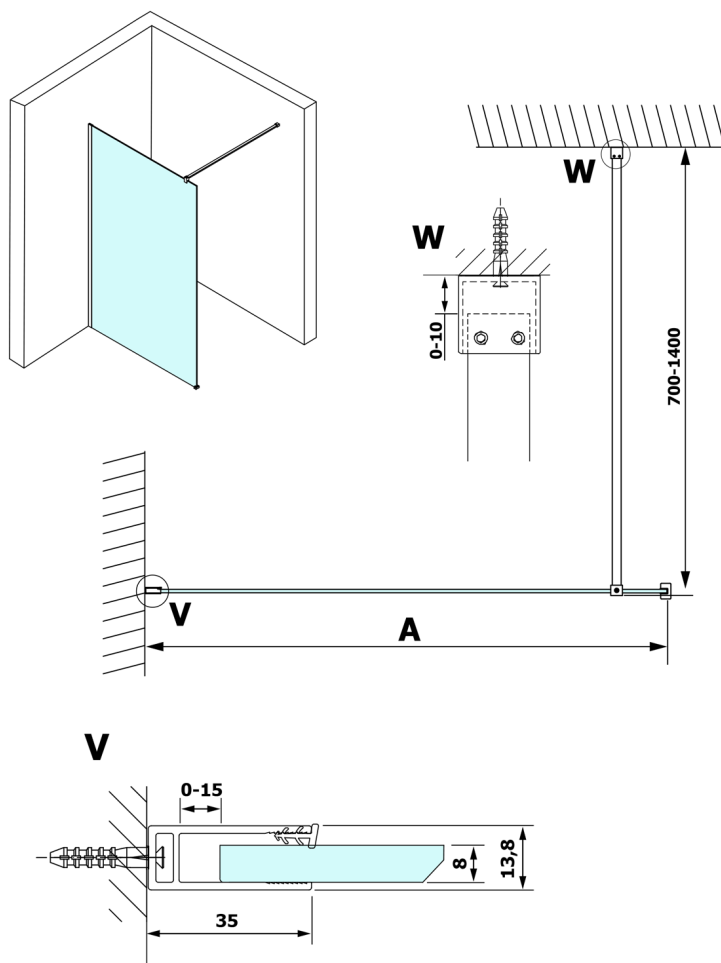

VARIO WHITE jednodílná zástěna k instalaci ke stěně, čiré sklo, 1300 mm

Objednací kód: GX1213GX1015

Rozměry

Výška: 2000 mm

Hloubka: 1300 mm

Parametry

Záruka: 3 roky

Technický list

MODEL	A
GX1270	685-700
GX1280	785-800
GX1290	885-900
GX1210	985-1000
GX1211	1085-1100
GX1212	1185-1200
GX1213	1285-1300
GX1214	1385-1400