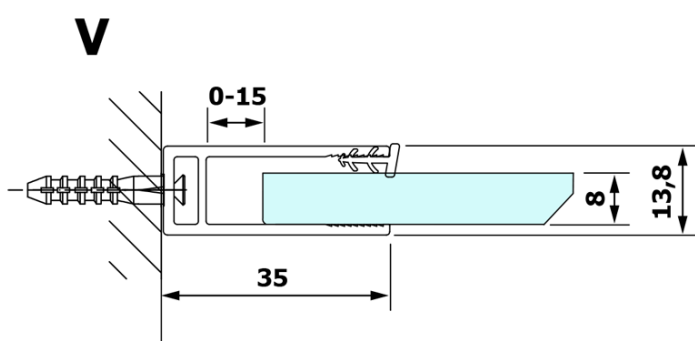

VARIO WHITE jednodílná zástěna k instalaci ke stěně, čiré sklo, 1200 mm

Objednací kód: GX1212GX1015

Základní informace

Značka: Gelco
Série: VARIO

Rozměry

Výška: 2000 mm
Hloubka: 1200 mm

Parametry

Barva profilu: Bílá
Tvar: Jednotěnná pevná
Typ výplně: Čiré sklo
Úprava skla: Coated glass
Tloušťka skla: 8 mm
Hmotnost / ks: 68.0 kg
Balení: 2 ks
Záruka: 3 roky

Doporučujeme přikoupit

1 ks VARIO vzpěra 1400mm, bílá mat (Objednací kód: GX2215)

VARIO WHITE jednodílná zástěna k instalaci ke stěně, čiré sklo, 1200 mm

Technický list

MODEL	A
GX1270	685-700
GX1280	785-800
GX1290	885-900
GX1210	985-1000
GX1211	1085-1100
GX1212	1185-1200
GX1213	1285-1300
GX1214	1385-1400