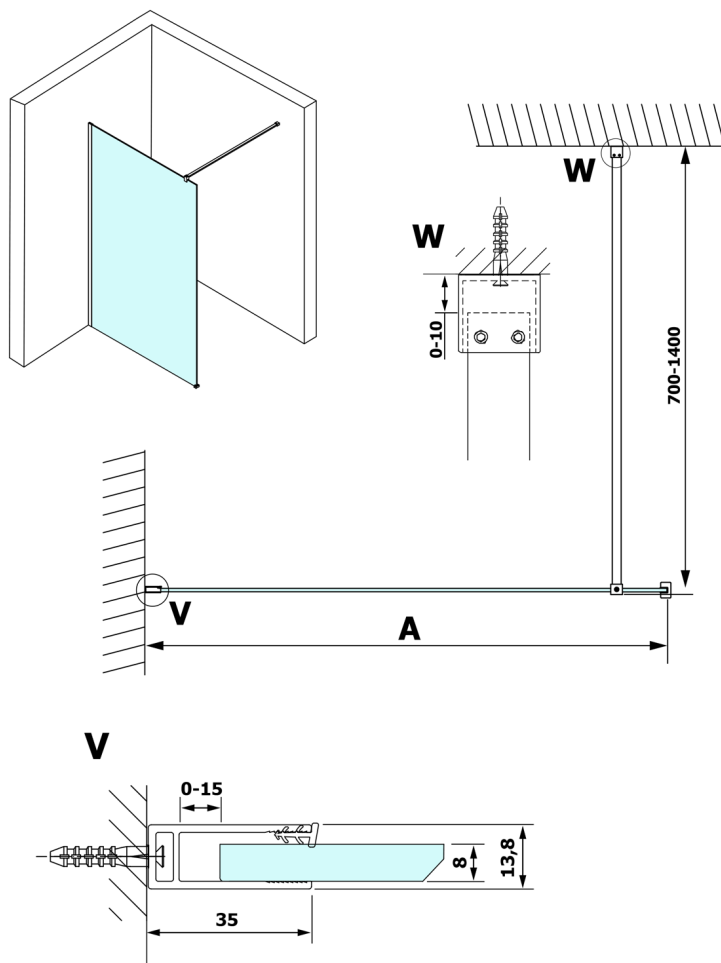

# VARIO WHITE jednodílná zástěna k instalaci ke stěně, čiré sklo, 1100 mm

Objednací kód: GX1211GX1015

## Rozměry

Výška: 2000 mm

Hloubka: 1100 mm

## Technický list

MODEL	A
GX1270	685-700
GX1280	785-800
GX1290	885-900
GX1210	985-1000
GX1211	1085-1100
GX1212	1185-1200
GX1213	1285-1300
GX1214	1385-1400