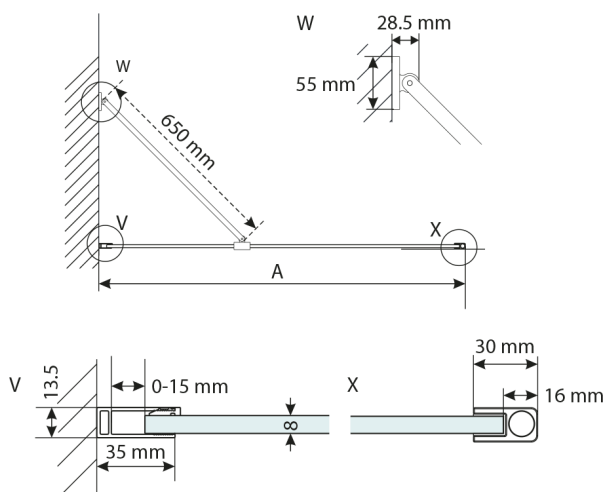

VARIO WHITE jednodílná zástěna k instalaci ke stěně, čiré sklo, 1000 mm

Objednací kód: GX1210GX1015

Rozměry

Šířka: 1000 mm

Výška: 2000 mm

Parametry

Záruka: 3 roky

Technický list

MODEL	A,mm
GX1270 / GX1370 / GX1470 / GX1570	690~705
GX1280 / GX1380 / GX1480 / GX1580	790~805
GX1290 / GX1390 / GX1490 / GX1590	890~905
GX1210 / GX1310 / GX1410 / GX1510	990~1005
GX1211 / GX1311 / GX1411 / GX1511	1090~1105
GX1212 / GX1312 / GX1412 / GX1512	1190~1205
GX1213 / GX1313 / GX1413 / GX1513	1290~1305
GX1214 / GX1314 / GX1414 / GX1514	1390~1405