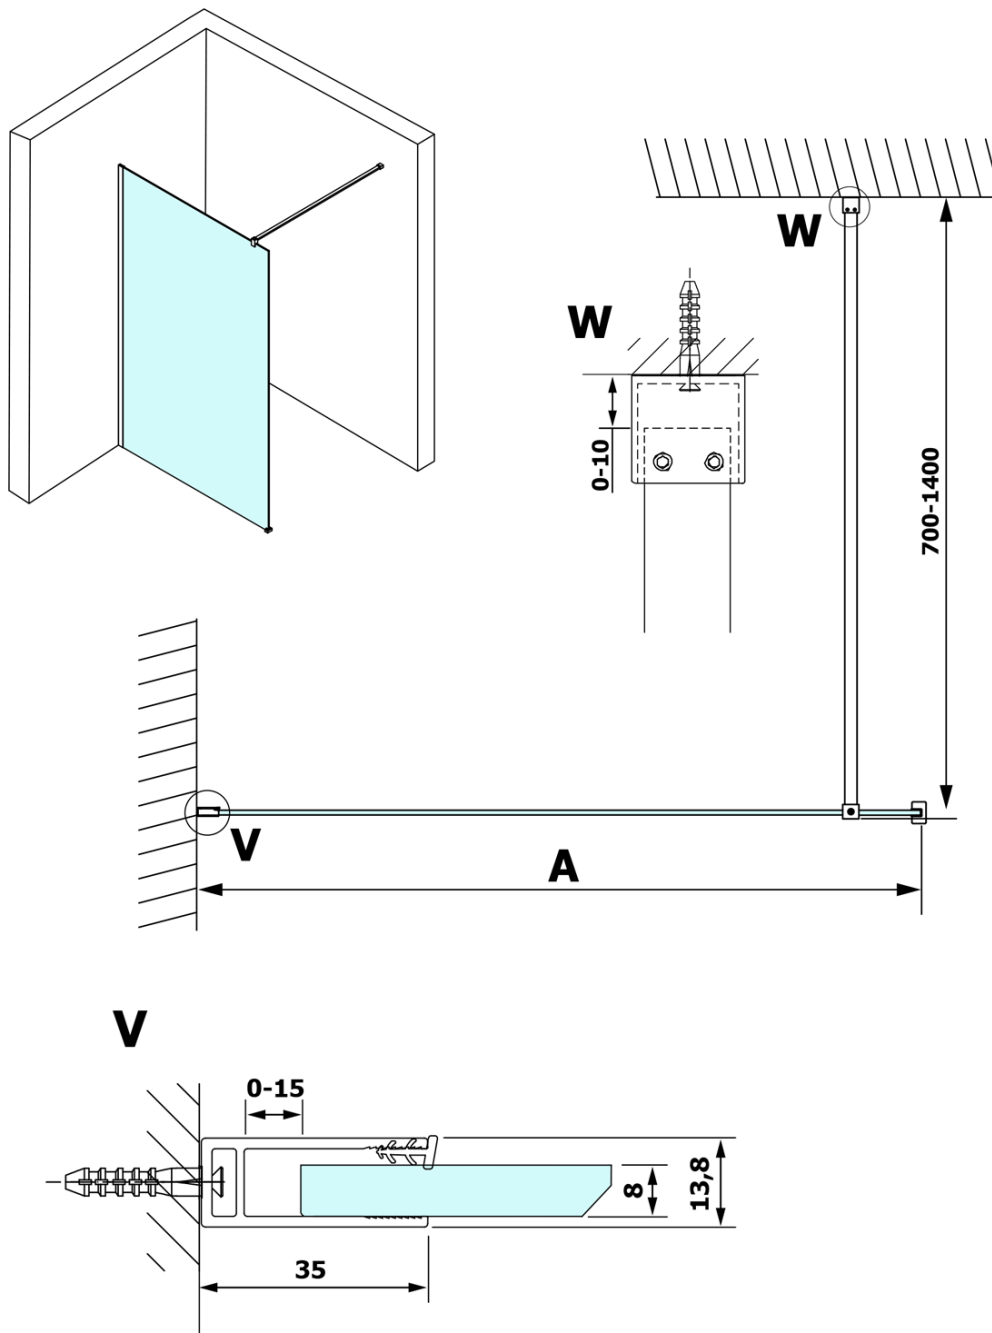

VARIO WHITE jednodílná zástěna k instalaci ke stěně, čiré sklo, 900 mm

Objednací kód: GX1290GX1015

Základní informace

Značka: Gelco
Série: VARIO

Rozměry

Výška: 2000 mm
Hloubka: 900 mm

Parametry

Barva profilu: Bílá
Tvar: Jednotěnná pevná
Typ výplně: Čiré sklo
Úprava skla: Coated glass
Tloušťka skla: 8 mm
Hmotnost / ks: 41.0 kg
Balení: 2 ks
Záruka: 3 roky

VARIO WHITE jednodílná zástěna k instalaci ke stěně, čiré sklo, 900 mm

Technický list

MODEL	A
GX1270	685-700
GX1280	785-800
GX1290	885-900
GX1210	985-1000
GX1211	1085-1100
GX1212	1185-1200
GX1213	1285-1300
GX1214	1385-1400

VARIO WHITE jednodílná zástěna k instalaci ke stěně, čiré sklo, 900 mm

MODEL	A
GX1270	685-700
GX1280	785-800
GX1290	885-900
GX1210	985-1000