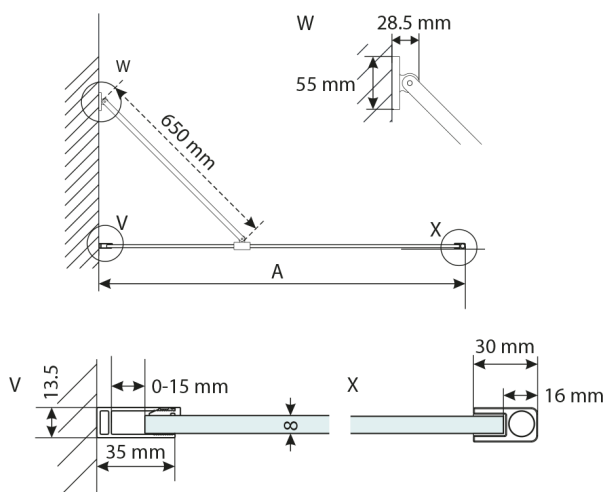

## VARIO WHITE jednodílná zástěna k instalaci ke stěně, čiré sklo, 900 mm

Objednací kód: GX1290GX1015

### Rozměry

Šířka: 900 mm  
Výška: 2000 mm

## Technický list

MODEL	A,mm
GX1270 / GX1370 / GX1470 / GX1570	690~705
GX1280 / GX1380 / GX1480 / GX1580	790~805
GX1290 / GX1390 / GX1490 / GX1590	890~905
GX1210 / GX1310 / GX1410 / GX1510	990~1005
GX1211 / GX1311 / GX1411 / GX1511	1090~1105
GX1212 / GX1312 / GX1412 / GX1512	1190~1205
GX1213 / GX1313 / GX1413 / GX1513	1290~1305
GX1214 / GX1314 / GX1414 / GX1514	1390~1405

MODEL	A,mm
GX1270 / GX1370 / GX1470 / GX1570	690~705
GX1280 / GX1380 / GX1480 / GX1580	790~805
GX1290 / GX1390 / GX1490 / GX1590	890~905
GX1210 / GX1310 / GX1410 / GX1510	990~1005
GX1211 / GX1311 / GX1411 / GX1511	1090~1105
GX1212 / GX1312 / GX1412 / GX1512	1190~1205
GX1213 / GX1313 / GX1413 / GX1513	1290~1305
GX1214 / GX1314 / GX1414 / GX1514	1390~1405