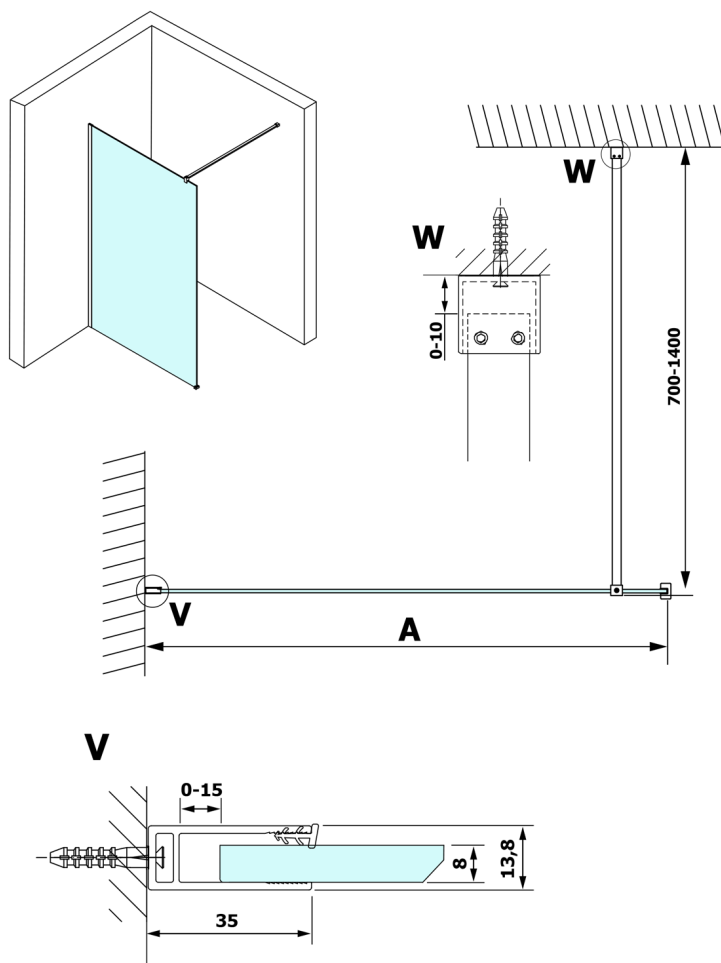

VARIO WHITE jednodílná zástěna k instalaci ke stěně, čiré sklo, 800 mm

Objednací kód: GX1280GX1015

Rozměry

Výška: 2000 mm

Hloubka: 800 mm

Parametry

Záruka: 3 roky

Technický list

MODEL	A
GX1270	685-700
GX1280	785-800
GX1290	885-900
GX1210	985-1000
GX1211	1085-1100
GX1212	1185-1200
GX1213	1285-1300
GX1214	1385-1400

MODEL	A
GX1270	685-700
GX1280	785-800
GX1290	885-900
GX1210	985-1000