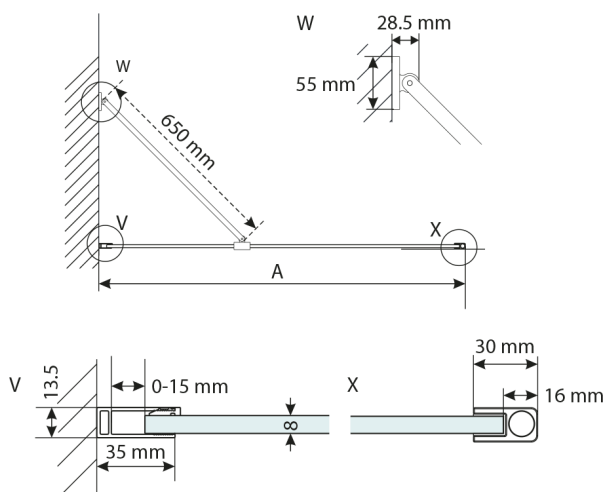

VARIO WHITE jednodílná zástěna k instalaci ke stěně, čiré sklo, 800 mm

Objednací kód: GX1280GX1015

Rozměry

Šířka: 800 mm

Výška: 2000 mm

Parametry

Záruka: 3 roky

Technický list

MODEL	A,mm
GX1270 / GX1370 / GX1470 / GX1570	690~705
GX1280 / GX1380 / GX1480 / GX1580	790~805
GX1290 / GX1390 / GX1490 / GX1590	890~905
GX1210 / GX1310 / GX1410 / GX1510	990~1005
GX1211 / GX1311 / GX1411 / GX1511	1090~1105
GX1212 / GX1312 / GX1412 / GX1512	1190~1205
GX1213 / GX1313 / GX1413 / GX1513	1290~1305
GX1214 / GX1314 / GX1414 / GX1514	1390~1405