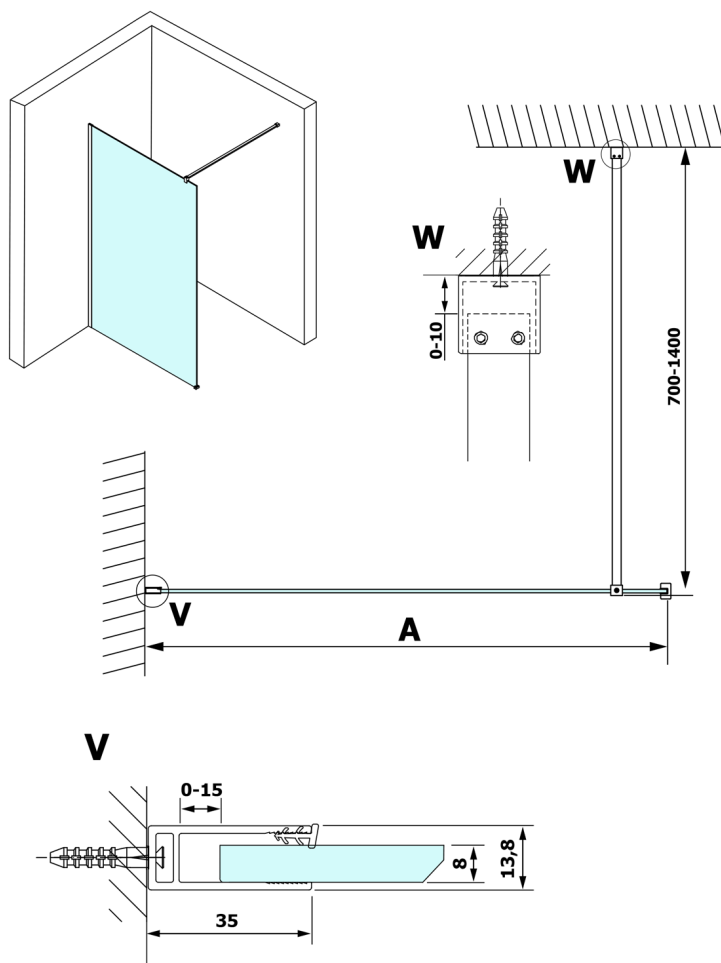

VARIO WHITE jednodílná zástěna k instalaci ke stěně, čiré sklo, 700 mm

Objednací kód: GX1270GX1015

Rozměry

Výška: 2000 mm

Hloubka: 700 mm

Parametry

Záruka: 3 roky

Technický list

MODEL	A
GX1270	685-700
GX1280	785-800
GX1290	885-900
GX1210	985-1000
GX1211	1085-1100
GX1212	1185-1200
GX1213	1285-1300
GX1214	1385-1400

MODEL	A
GX1270	685-700
GX1280	785-800
GX1290	885-900
GX1210	985-1000