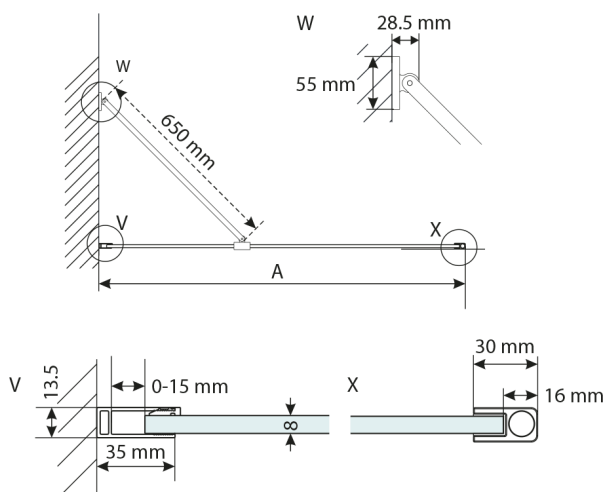

VARIO WHITE jednodílná zástěna k instalaci ke stěně, čiré sklo, 700 mm

Objednací kód: GX1270GX1015

Rozměry

Šířka: 700 mm

Výška: 2000 mm

Parametry

Záruka: 3 roky

Technický list

MODEL	A,mm
GX1270 / GX1370 / GX1470 / GX1570	690~705
GX1280 / GX1380 / GX1480 / GX1580	790~805
GX1290 / GX1390 / GX1490 / GX1590	890~905
GX1210 / GX1310 / GX1410 / GX1510	990~1005
GX1211 / GX1311 / GX1411 / GX1511	1090~1105
GX1212 / GX1312 / GX1412 / GX1512	1190~1205
GX1213 / GX1313 / GX1413 / GX1513	1290~1305
GX1214 / GX1314 / GX1414 / GX1514	1390~1405