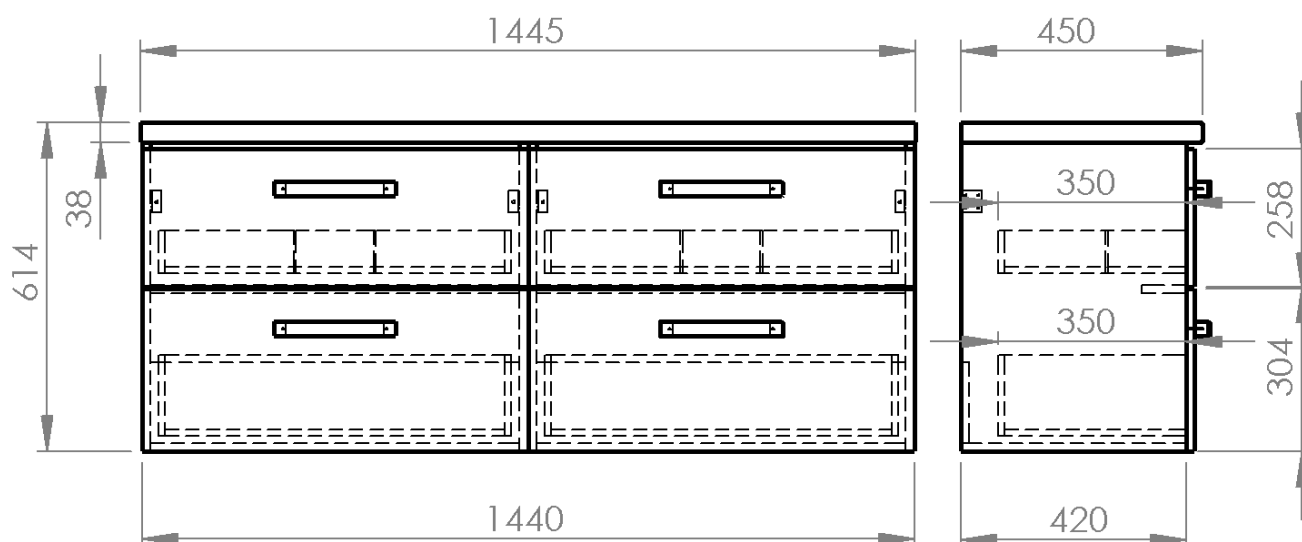

Objednací kód: VG073-04

Základní informace

Značka: Aqualine

Série: VEGA II

Rozměry

Šířka: 1445 mm

Výška: 614 mm

Hloubka: 450 mm

Parametry

Barva: Bílá

Materiál: MDF/lamino

Instalace: Závěsné na stěnu

Typ skříňky: Zásuvky

Typ umyvadla: Umyvadlo na desku

Výbava: Tiché a plynulé zavírání

Hmotnost / ks: 73.94 kg

Balení: 9 ks

Záruka: 2 roky

Technický list

VEGA sestava koupelového nábytku, š. 145 cm, bílá/dub platin