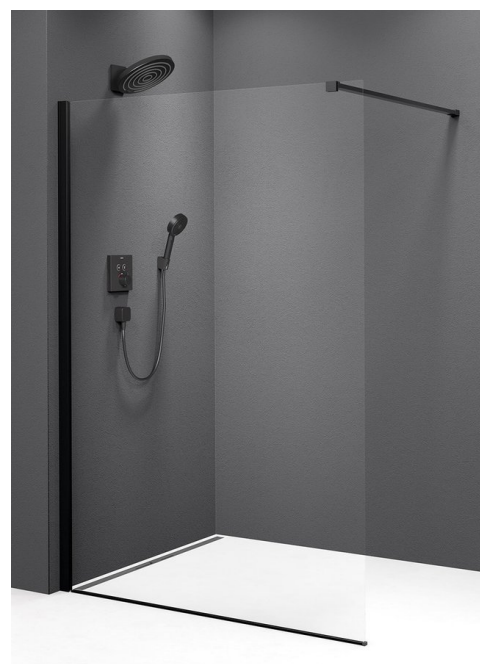

MODULAR SHOWER BLACK jednodílná zástěna pevná k instalaci na zed', 900 mm

Objednací kód: MS1-90B

Rozměry

Výška: 2000 mm

Hloubka: 900 mm

Parametry

Záruka: 2 roky

Technický list