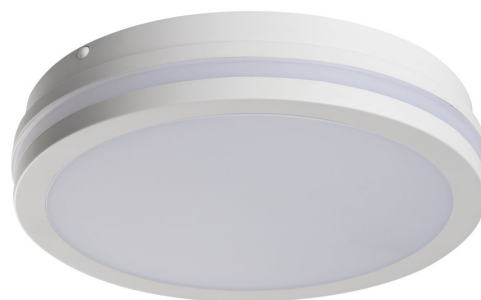

Objednací kód: 33340

Základní informace

Značka: KANLUX

Rozměry

Průměr: 260 mm

Šířka: 260 mm

Výška: 55 mm

Hloubka: 260 mm

Parametry

Barva: Bílá

Materiál: Plast

Typ osvětlení: LED

Ovládání světla: Není součástí

Stupeň krytí: IP54

Napětí: 230 V

Příkon: 24 W

Barva LED: Denní bílá (4 000 - 5 000 K)

Svítivost: 2060 lm

Životnost (LED): 20000 hod.

Hmotnost / ks: 0.76 kg

Záruka: 2 roky

Technický list