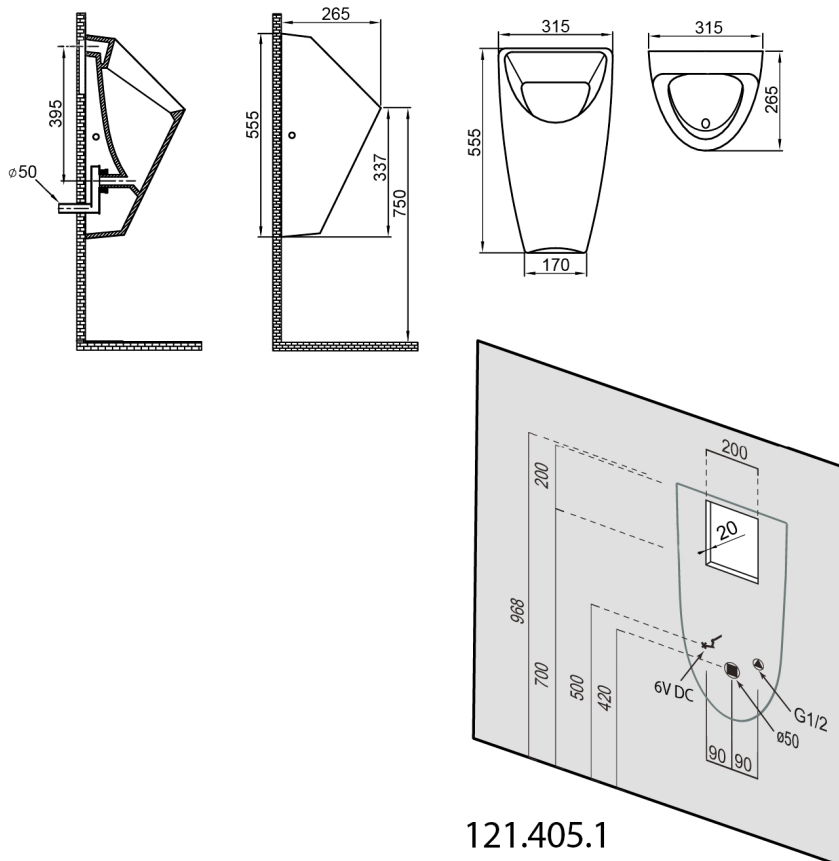

Technický list