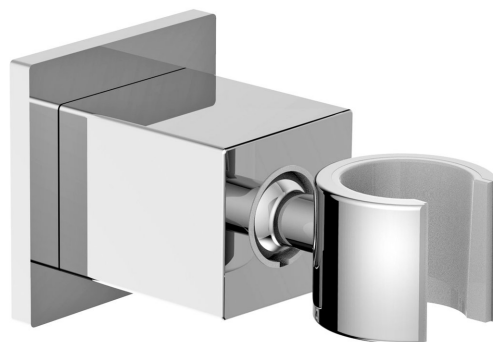

Objednací kód: SG361

Základní informace

Značka: Sapho

Rozměry

Šířka: 50 mm

Výška: 50 mm

Hloubka: 85 mm

Parametry

Barva: Chrom

Materiál: Mosaz

Tvar: Hranaté

Instalace: Nástěnná

Ostatní: Otočné ramínko

Hmotnost / ks: 0.433 kg

Balení: 1 ks

Záruka: 6 let