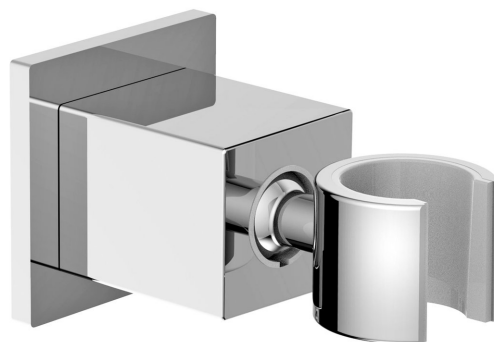

Držák sprchy hranatý, otočný, chrom

Objednací kód: SG361

Rozměry

Šířka: 50 mm

Výška: 50 mm

Hloubka: 85 mm

Parametry

Barva: Chrom

Materiál: Mosaz

Záruka: 6 let