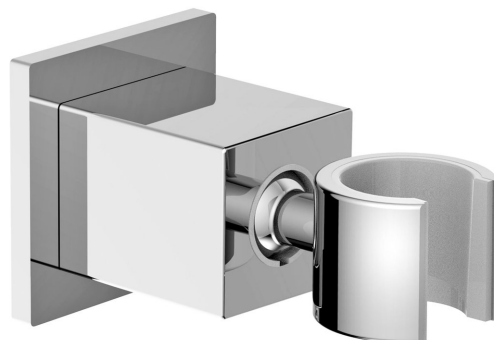

## Držák sprchy hranatý, otočný, chrom

 **SAPHO**

Objednací kód: SG361

### Rozměry

Šířka: 50 mm

Výška: 50 mm

Hloubka: 85 mm

### Parametry

Barva: Chrom

Materiál: Mosaz

Záruka: 6 let