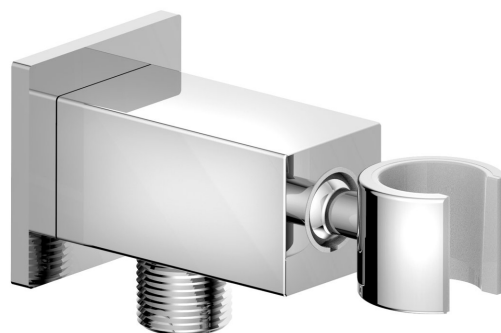

Objednací kód: SG363

Základní informace

Značka: Sapho

Rozměry

Šířka: 50 mm

Výška: 50 mm

Hloubka: 109 mm

Parametry

Barva: Chrom

Materiál: Mosaz

Tvar: Hranaté

Instalace: Nástěnná

Ostatní: Otočné ramínko

Hmotnost / ks: 0.605 kg

Balení: 1 ks

Záruka: 6 let