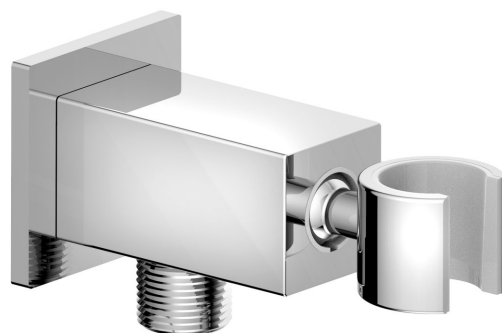

Objednací kód: SG363

Základní informace

Značka: Sapho

Rozměry

Šířka: 50 mm

Výška: 50 mm

Hloubka: 109 mm

Parametry

Barva: Chrom

Materiál: Mosaz

Tvar: Hranaté

Instalace: Nástěnná

Ostatní: Otočné ramínko

Hmotnost / ks: 0.605 kg

Balení: 1 ks

Záruka: 6 let