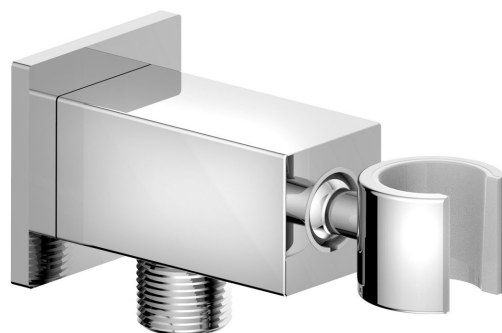

Objednací kód: SG363

**Základní informace**

Značka: Sapho

**Rozměry**

Šířka: 50 mm

Výška: 50 mm

Hloubka: 109 mm

**Parametry**

Barva: Chrom

Materiál: Mosaz

Tvar: Hranaté

Instalace: Nástěnná

Ostatní: Otočné ramínko

Hmotnost / ks: 0.605 kg

Balení: 1 ks

Záruka: 6 let