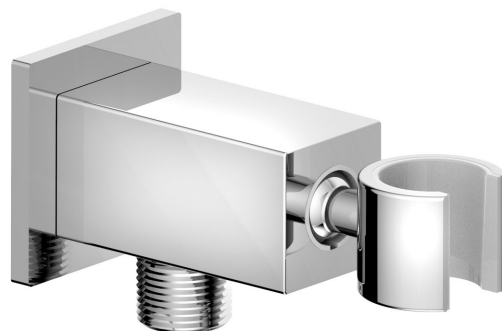

Držák sprchy hranatý, otočný s vyústěním, chrom

Objednací kód: SG363

Rozměry

Šířka: 50 mm
 Výška: 50 mm
 Hloubka: 109 mm

Parametry

Záruka: 6 let
 Barva: Chrom
 Materiál: Mosaz

Technický list