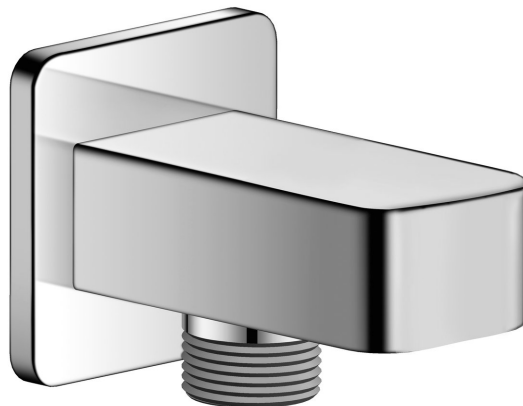

Objednací kód: JM650

**Základní informace**

Značka: Sapho  
Série: JUMPER

**Rozměry**

Hloubka: 45 mm

**Parametry**

Barva: Chrom  
Materiál: Mosaz  
Tvar: Hranaté  
Instalace: Nástěnná  
Hmotnost / ks: 0.35 kg  
Balení: 1 ks  
Záruka: 6 let