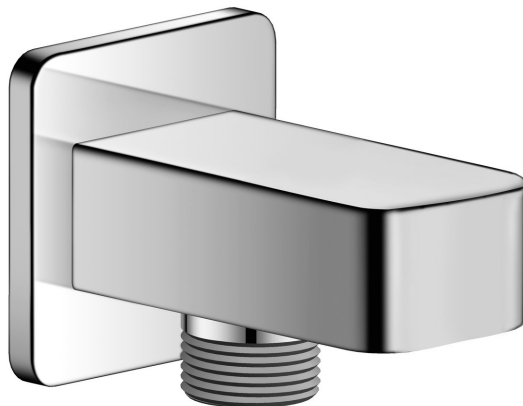

Objednací kód: JM650

Základní informace

Značka: Sapho
Série: JUMPER

Rozměry

Hloubka: 45 mm

Parametry

Barva: Chrom
Materiál: Mosaz
Tvar: Hranaté
Instalace: Nástěnná
Hmotnost / ks: 0.35 kg
Balení: 1 ks
Záruka: 6 let