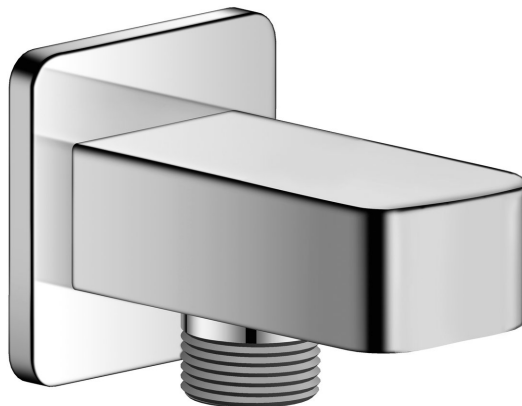

Objednací kód: JM650

**Základní informace**

Značka: Sapho  
Série: JUMPER

**Rozměry**

Hloubka: 45 mm

**Parametry**

Barva: Chrom  
Materiál: Mosaz  
Tvar: Hranaté  
Instalace: Nástěnná  
Hmotnost / ks: 0.35 kg  
Balení: 1 ks  
Záruka: 6 let