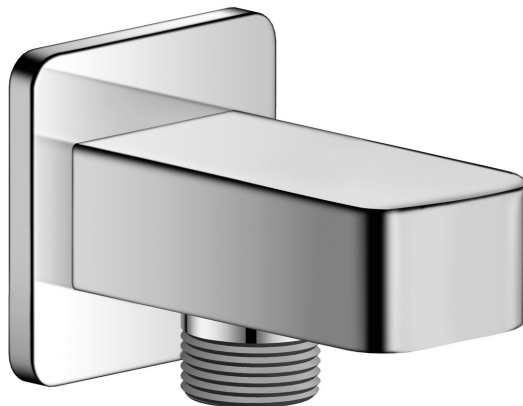

Objednací kód: JM650

**Základní informace**

Značka: Sapho  
Série: JUMPER

**Rozměry**

Hloubka: 45 mm

**Parametry**

Barva: Chrom  
Materiál: Mosaz  
Tvar: Hranaté  
Instalace: Nástěnná  
Hmotnost / ks: 0.35 kg  
Balení: 1 ks  
Záruka: 6 let