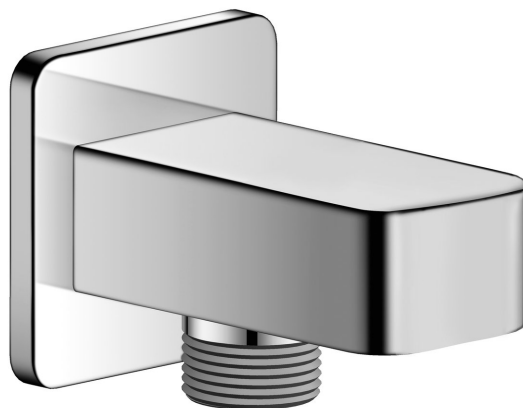

Objednací kód: JM650

**Základní informace**

Značka: Sapho  
Série: JUMPER

**Rozměry**

Hloubka: 45 mm

**Parametry**

Barva: Chrom  
Materiál: Mosaz  
Tvar: Hranaté  
Instalace: Nástěnná  
Hmotnost / ks: 0.35 kg  
Balení: 1 ks  
Záruka: 6 let