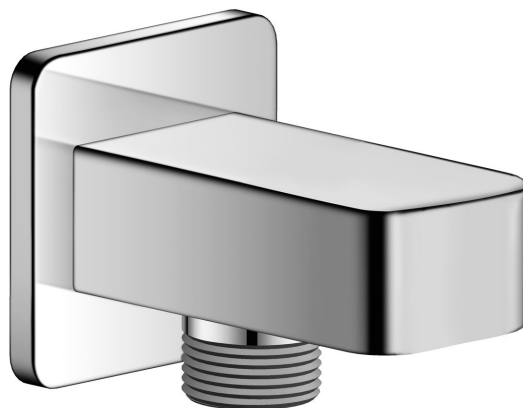

Objednací kód: JM650

Základní informace

Značka: Sapho
Série: JUMPER

Rozměry

Hloubka: 45 mm

Parametry

Barva: Chrom
Materiál: Mosaz
Tvar: Hranaté
Instalace: Nástěnná
Hmotnost / ks: 0.35 kg
Balení: 1 ks
Záruka: 6 let