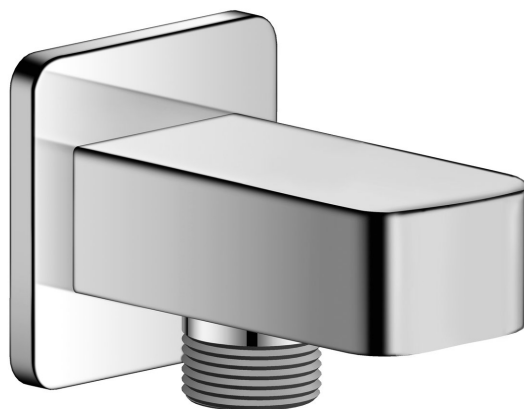

Vývod sprchy, chrom

Objednáací kód: JM650

Rozměry
Hloubka: 45 mm

Parametry

Záruka: 6 let
Barva: Chrom
Materiál: Mosaz

Technický list