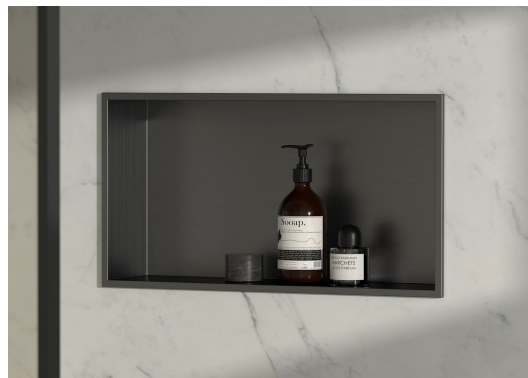

INSERTA zapuštěná police do obkladu, 510x270 mm, nerez, antracit

Objednací kód: 1301-53B

Rozměry

Délka: 510 mm

Výška: 270 mm

Hloubka: 120 mm

Parametry

Barva: Černá

Materiál: Nerez

Záruka: 2 roky