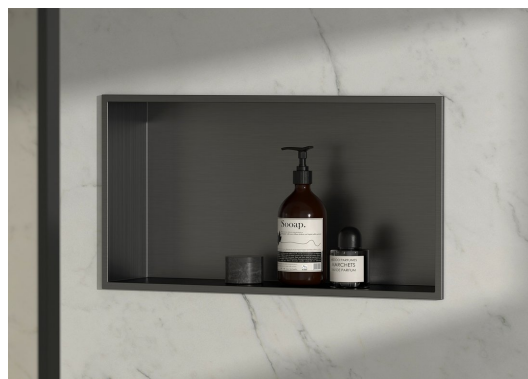

INSERTA zapuštěná police do obkladu, 510x270mm, nerez, antracit

Objednací kód: 1301-53B

Rozměry

Délka: 510 mm

Výška: 270 mm

Hloubka: 120 mm

Parametry

Barva: Černá

Materiál: Nerez

Záruka: 2 roky