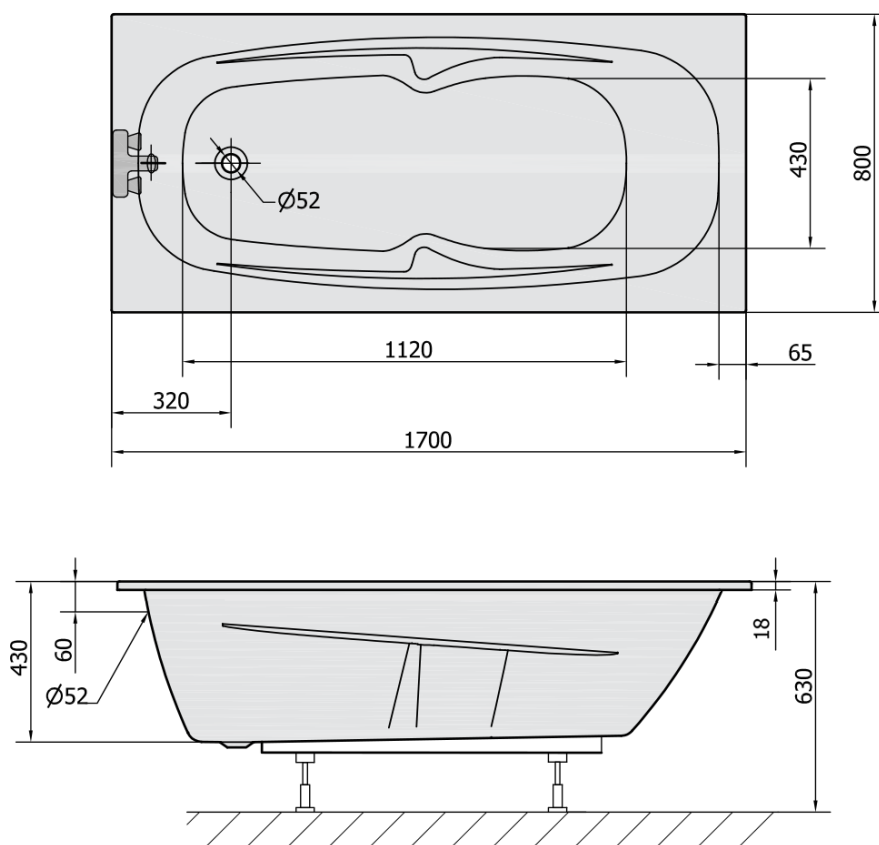

Objednací kód: 35111S

Základní informace

Značka: Polysan

Rozměry

Délka: 1700 mm

Šířka: 800 mm

Výška: 440 mm

Objem: 210 l

Parametry

Barva: Bílá

Jiné barevné provedení: Dle vzorníku

Materiál: Akrylát

Tvar: Obdélníkové

Instalace: Vestavná (k obezdění)

Průměr odpadu: 52 mm

Vlastnosti: Výška okraje 18 mm (SLIM)

Hmotnost / ks: 20.09 kg

Balení: 1 ks

Záruka: 10 let

Doporučujeme přikoupit

1 ks Podstavec k akrylátové vaně Polysan, 51,5cm, pár (Objednací kód: PO60-60)

1 ks Zvukoizolační samolepící páska k vaně, 3m (Objednací kód: 93400)

1 ks Sifon 6/4", výška 42mm, DN40 (Objednací kód: 71712)

Technický list

VOLUME 210L