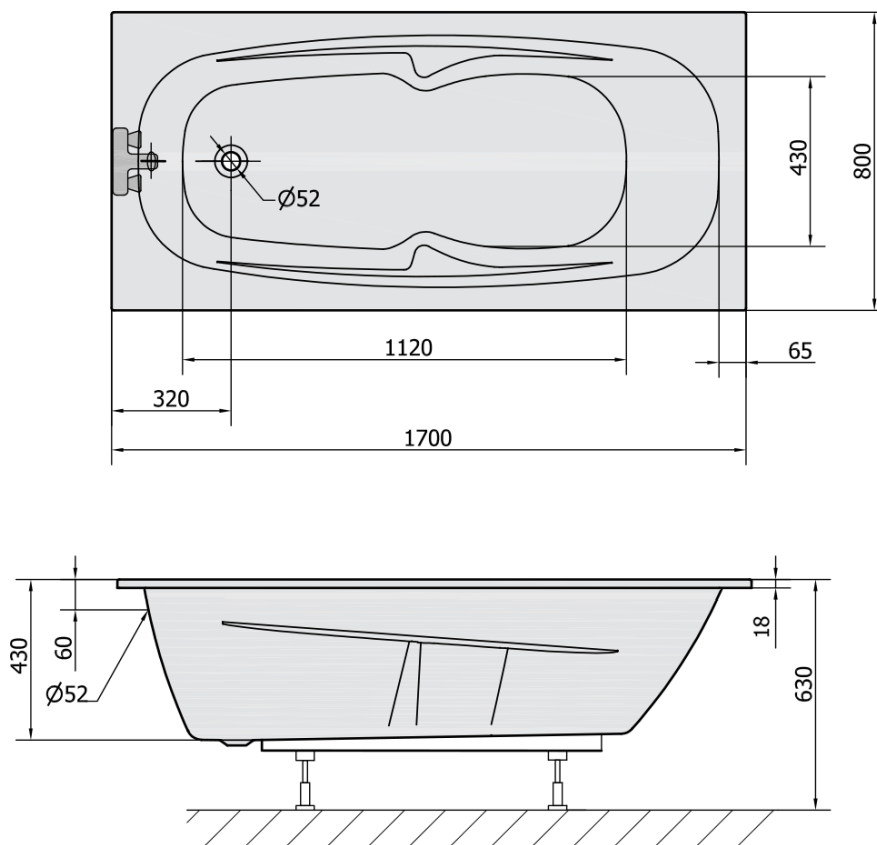

KAMELIE SLIM obdélníková vana 170x80x44cm, bílá

Objednací kód: 35111S

Rozměry

Délka: 1700 mm
 Šířka: 800 mm
 Výška: 440 mm
 Objem: 210 l

Parametry

Barva: Bílá
 Materiál: Akrylát
 Záruka: 10 let

Technický list

VOLUME 210L