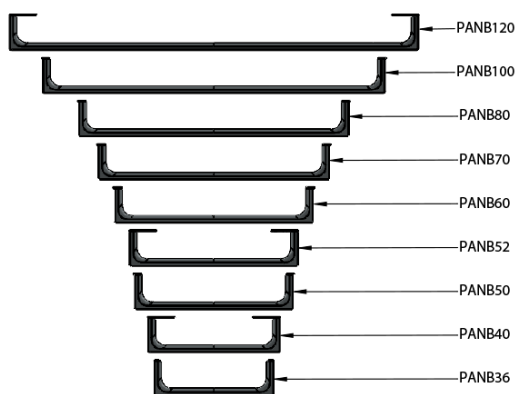

NUBES čelní držák ručníků 100cm, černá

GSI[®]

Objednací kód: PANB100N

Základní informace

Značka: GSI
Série: NUBES

Rozměry

Délka: 1000 mm

Parametry

Barva: Černá
Hmotnost / ks: 1.1 kg
Balení: 1 ks
Záruka: 2 roky

Technický list

Varianta	X [mm]	Y [mm]
PANB120	1130	1115
PANB100	945	930
PANB80	745	730
PANB70	638	623
PANB60	548	533
PANB52	465	450
PANB50	438	423
PANB40	365	350
PANB36	330	315