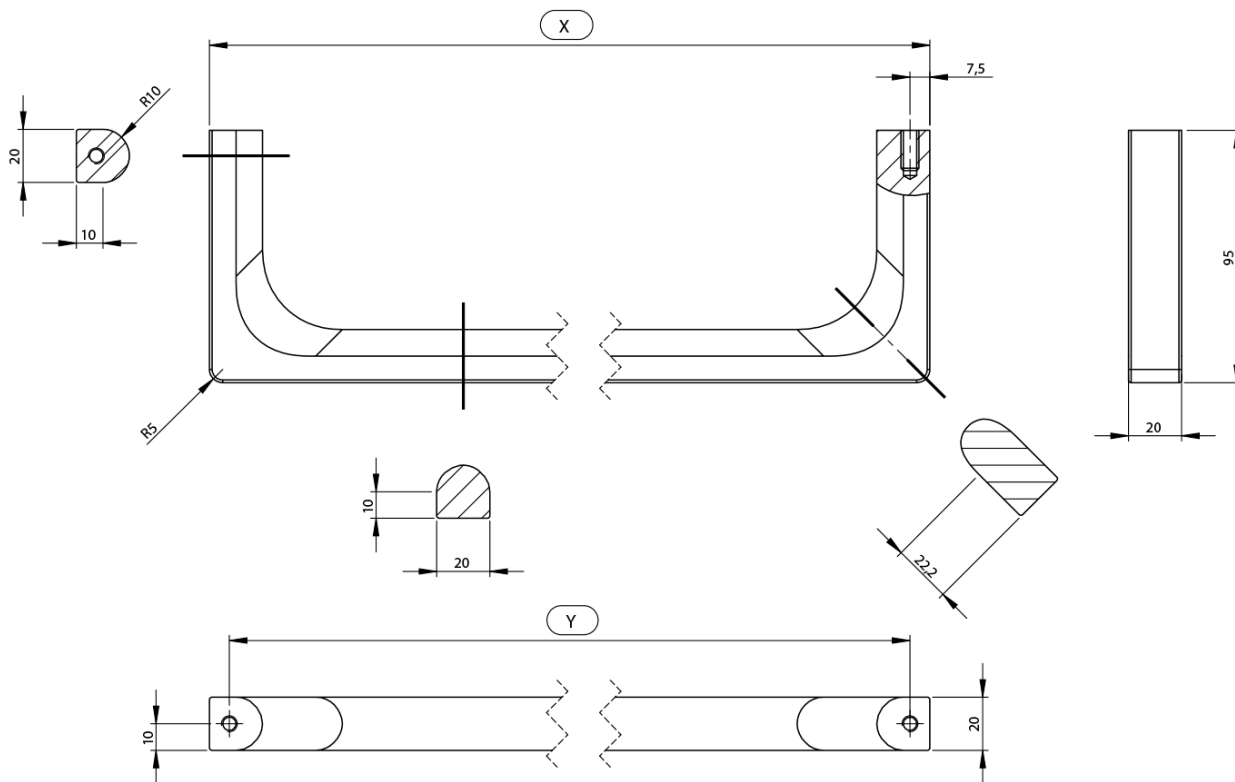

NUBES čelní držák ručníků 100cm, černá

GSI[®]

Objednací kód: PANB100N

Základní informace

Značka: GSI
Série: NUBES

Rozměry

Délka: 1000 mm

Parametry

Barva: Černá
Hmotnost / ks: 1.1 kg
Balení: 1 ks
Záruka: 2 roky

Technický list

Varianta	X [mm]	Y [mm]
PANB120	1130	1115
PANB100	945	930
PANB80	745	730
PANB70	638	623
PANB60	548	533
PANB52	465	450
PANB50	438	423
PANB40	365	350
PANB36	330	315