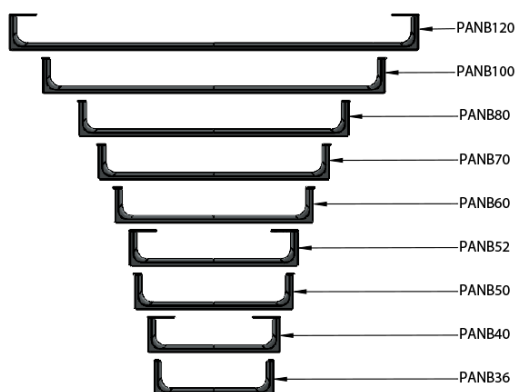

NUBES čelní držák ručníků 100cm, černá

GSI[®]

Objednací kód: PANB100N

Základní informace

Značka: GSI
Série: NUBES

Rozměry

Délka: 1000 mm

Parametry

Barva: Černá
Hmotnost / ks: 1.1 kg
Balení: 1 ks
Záruka: 2 roky

Technický list

Varianta	X [mm]	Y [mm]
PANB120	1130	1115
PANB100	945	930
PANB80	745	730
PANB70	638	623
PANB60	548	533
PANB52	465	450
PANB50	438	423
PANB40	365	350
PANB36	330	315