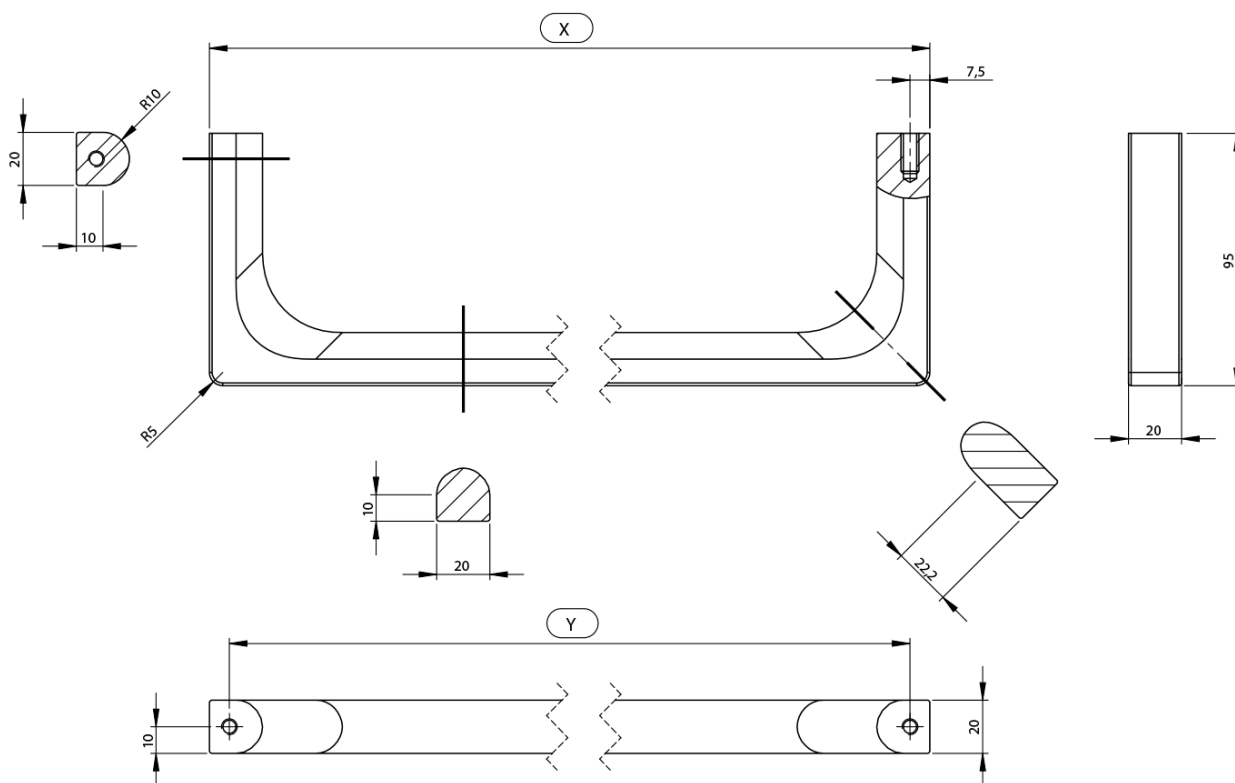

NUBES čelní držák ručníků 100cm, černá

GSI[®]

Objednací kód: PANB100N

Základní informace

Značka: GSI
Série: NUBES

Rozměry

Délka: 1000 mm

Parametry

Barva: Černá
Hmotnost / ks: 1.1 kg
Balení: 1 ks
Záruka: 2 roky

Technický list

Varianta	X [mm]	Y [mm]
PANB120	1130	1115
PANB100	945	930
PANB80	745	730
PANB70	638	623
PANB60	548	533
PANB52	465	450
PANB50	438	423
PANB40	365	350
PANB36	330	315