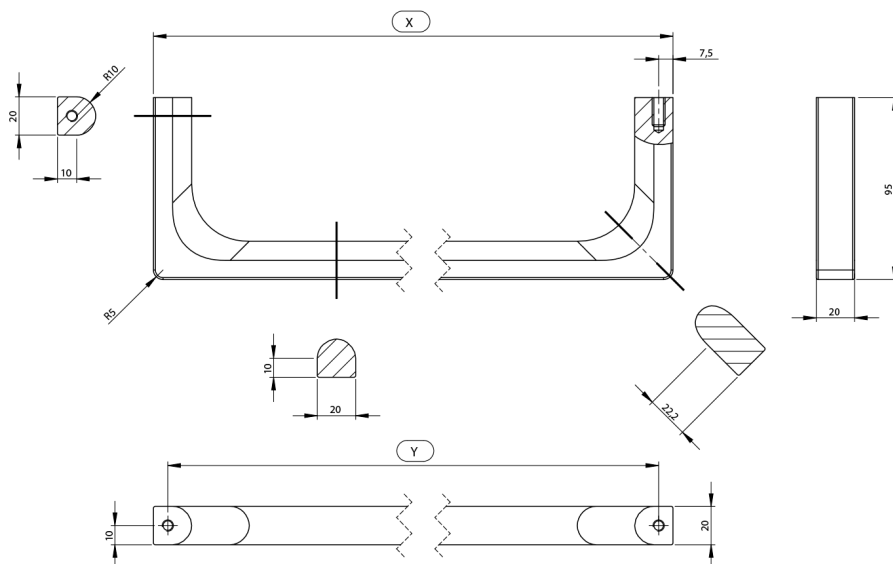

NUBES čelní držák ručníků 100cm, černá

Objednací kód: PANB100N

Rozměry

Délka: 1000 mm

Parametry

Barva: Černá

Záruka: 2 roky

Technický list

Varianta	X [mm]	Y [mm]
PANB120	1130	1115
PANB100	945	930
PANB80	745	730
PANB70	638	623
PANB60	548	533
PANB52	465	450
PANB50	438	423
PANB40	365	350
PANB36	330	315