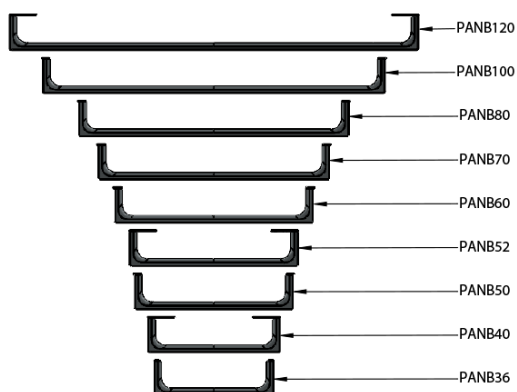

NUBES čelní držák ručníků 100cm, chrom

GSI[®]

Objednací kód: PANB100

Základní informace

Značka: GSI
Série: NUBES

Rozměry

Délka: 1000 mm

Parametry

Barva: Chrom
Hmotnost / ks: 1.1 kg
Balení: 1 ks
Záruka: 2 roky

Technický list

Varianta	X [mm]	Y [mm]
PANB120	1130	1115
PANB100	945	930
PANB80	745	730
PANB70	638	623
PANB60	548	533
PANB52	465	450
PANB50	438	423
PANB40	365	350
PANB36	330	315