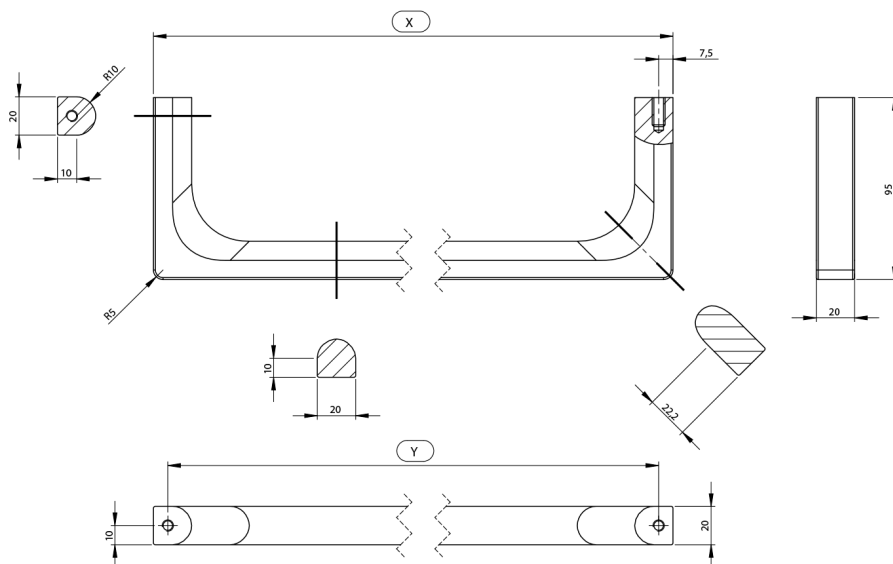

NUBES čelní držák ručníků 100cm, chrom

Objednací kód: PANB100

Rozměry

Délka: 1000 mm

Parametry

Barva: Chrom

Záruka: 2 roky

Technický list

Varianta	X [mm]	Y [mm]
PANB120	1130	1115
PANB100	945	930
PANB80	745	730
PANB70	638	623
PANB60	548	533
PANB52	465	450
PANB50	438	423
PANB40	365	350
PANB36	330	315