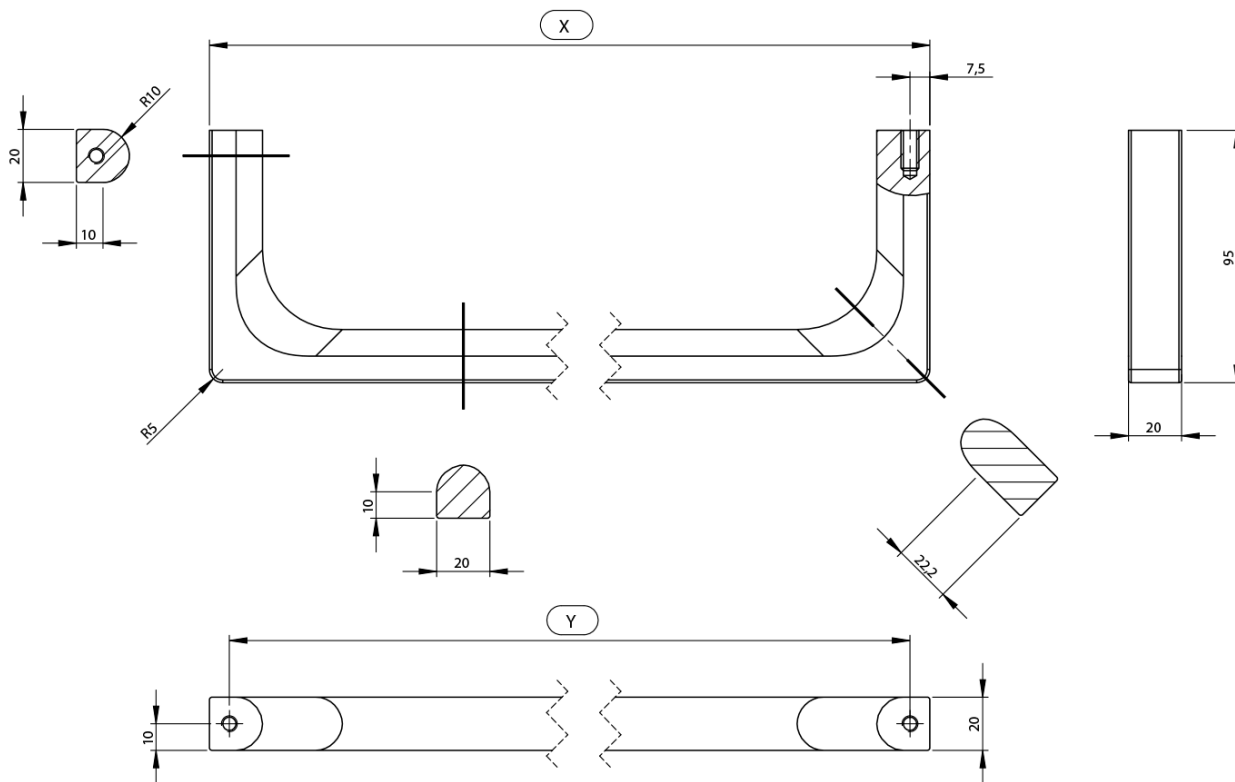

### Rozměry

Délka: 400 mm

### Parametry

Barva: Černá  
Hmotnost / ks: 0.6 kg  
Balení: 1 ks  
Záruka: 2 roky

Technický list

Varianta	X [mm]	Y [mm]
PANB120	1130	1115
PANB100	945	930
PANB80	745	730
PANB70	638	623
PANB60	548	533
PANB52	465	450
PANB50	438	423
PANB40	365	350
PANB36	330	315