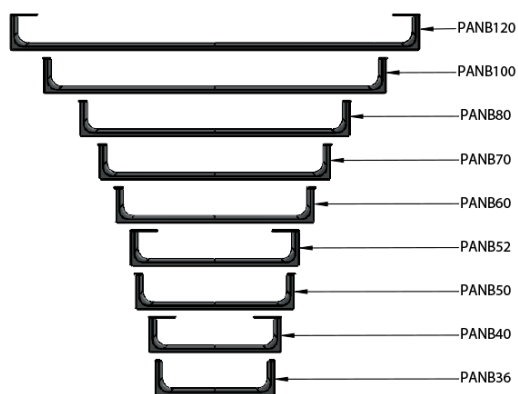

### Rozměry

Délka: 400 mm

### Parametry

Barva: Černá  
Hmotnost / ks: 0.6 kg  
Balení: 1 ks  
Záruka: 2 roky

Technický list

Varianta	X [mm]	Y [mm]
PANB120	1130	1115
PANB100	945	930
PANB80	745	730
PANB70	638	623
PANB60	548	533
PANB52	465	450
PANB50	438	423
PANB40	365	350
PANB36	330	315