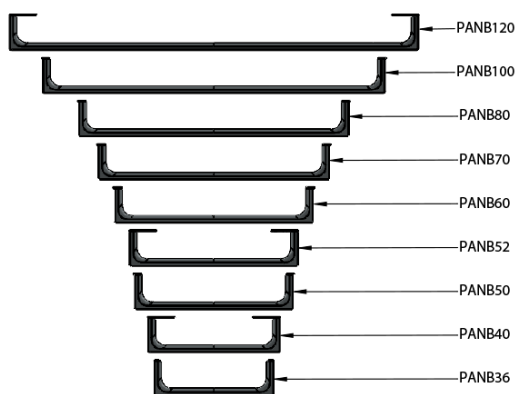

NUBES čelní držák ručníků 40cm, černá

GSI[®]

Objednací kód: PANB40N

Základní informace

Značka: GSI
Série: NUBES

Rozměry

Délka: 400 mm

Parametry

Barva: Černá
Hmotnost / ks: 0.6 kg
Balení: 1 ks
Záruka: 2 roky

Technický list

| Varianta | X [mm] | Y [mm] |
|----------|--------|--------|
| PANB120 | 1130 | 1115 |
| PANB100 | 945 | 930 |
| PANB80 | 745 | 730 |
| PANB70 | 638 | 623 |
| PANB60 | 548 | 533 |
| PANB52 | 465 | 450 |
| PANB50 | 438 | 423 |
| PANB40 | 365 | 350 |
| PANB36 | 330 | 315 |