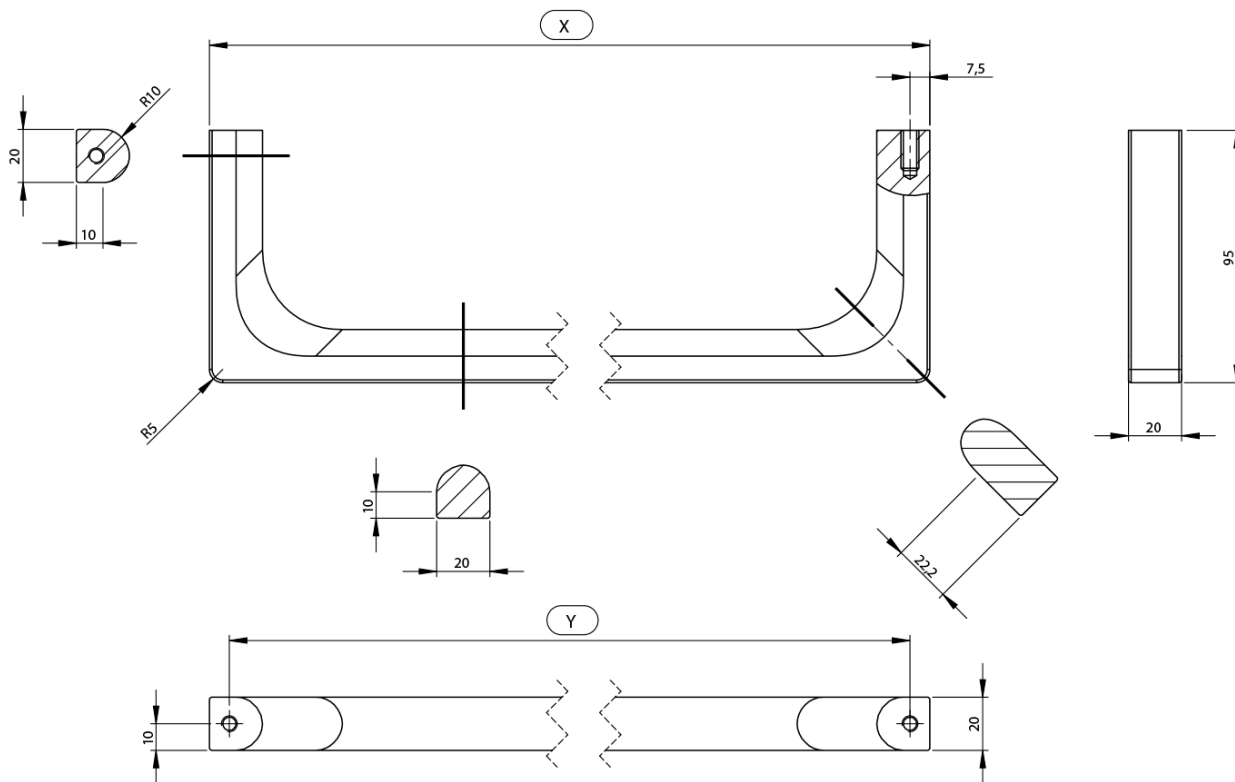

NUBES čelní držák ručníků 40cm, černá

GSI[®]

Objednací kód: PANB40N

Základní informace

Značka: GSI
Série: NUBES

Rozměry

Délka: 400 mm

Parametry

Barva: Černá
Hmotnost / ks: 0.6 kg
Balení: 1 ks
Záruka: 2 roky

Technický list

| Varianta | X [mm] | Y [mm] |
|----------|--------|--------|
| PANB120 | 1130 | 1115 |
| PANB100 | 945 | 930 |
| PANB80 | 745 | 730 |
| PANB70 | 638 | 623 |
| PANB60 | 548 | 533 |
| PANB52 | 465 | 450 |
| PANB50 | 438 | 423 |
| PANB40 | 365 | 350 |
| PANB36 | 330 | 315 |