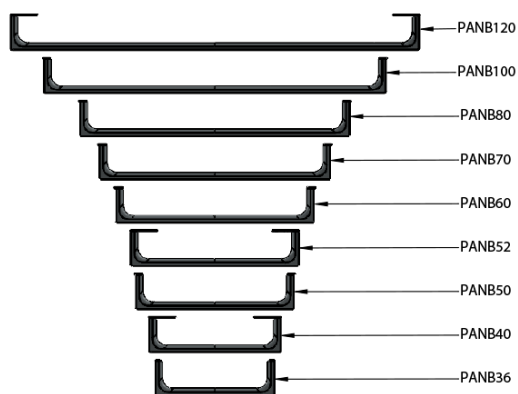

NUBES čelní držák ručníků 40cm, černá

GSI[®]

Objednací kód: PANB40N

Základní informace

Značka: GSI
Série: NUBES

Rozměry

Délka: 400 mm

Parametry

Barva: Černá
Hmotnost / ks: 0.6 kg
Balení: 1 ks
Záruka: 2 roky

Technický list

Varianta	X [mm]	Y [mm]
PANB120	1130	1115
PANB100	945	930
PANB80	745	730
PANB70	638	623
PANB60	548	533
PANB52	465	450
PANB50	438	423
PANB40	365	350
PANB36	330	315