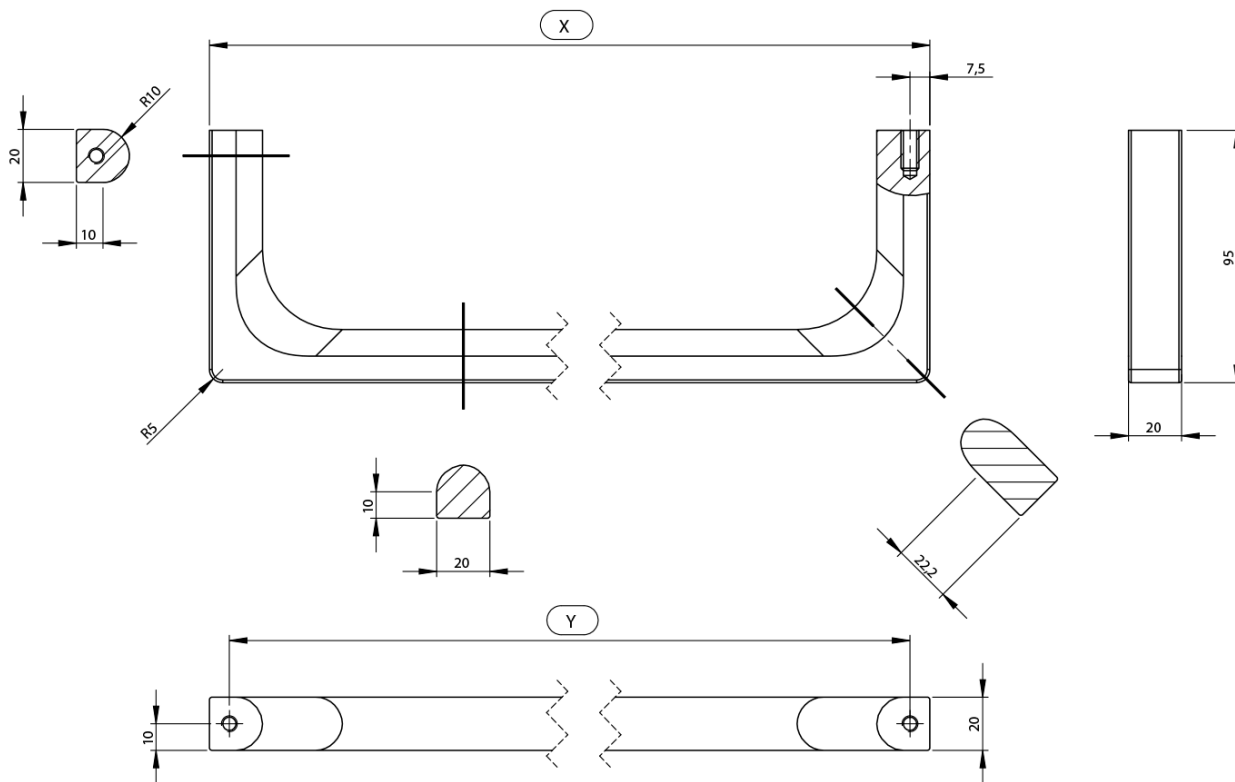

NUBES čelní držák ručníků 40cm, černá

GSI[®]

Objednací kód: PANB40N

Základní informace

Značka: GSI
Série: NUBES

Rozměry

Délka: 400 mm

Parametry

Barva: Černá
Hmotnost / ks: 0.6 kg
Balení: 1 ks
Záruka: 2 roky

Technický list

Varianta	X [mm]	Y [mm]
PANB120	1130	1115
PANB100	945	930
PANB80	745	730
PANB70	638	623
PANB60	548	533
PANB52	465	450
PANB50	438	423
PANB40	365	350
PANB36	330	315