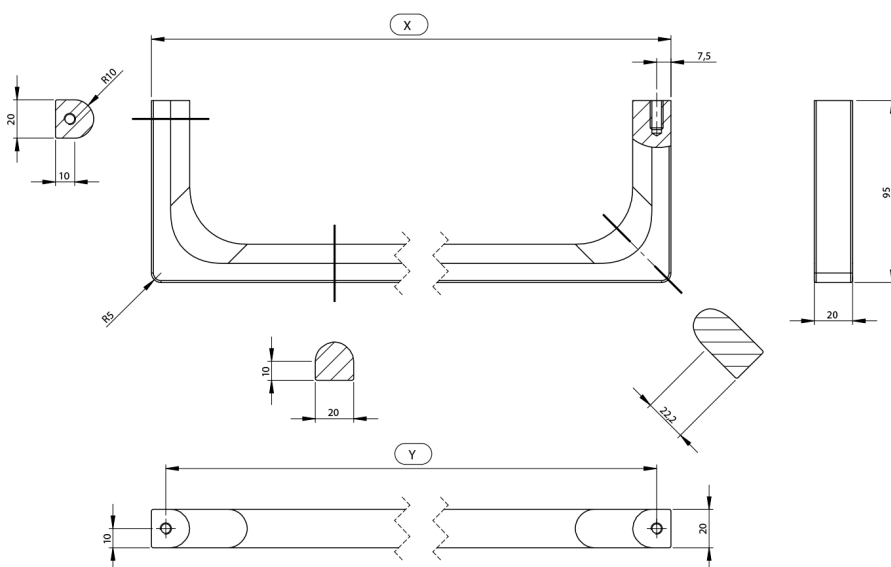

NUBES čelní držák ručníků 40cm, černá

Objednací kód: PANB40N

Rozměry

Délka: 400 mm

Parametry

Barva: Černá

Záruka: 2 roky

Technický list

Varianta	X [mm]	Y [mm]
PANB120	1130	1115
PANB100	945	930
PANB80	745	730
PANB70	638	623
PANB60	548	533
PANB52	465	450
PANB50	438	423
PANB40	365	350
PANB36	330	315